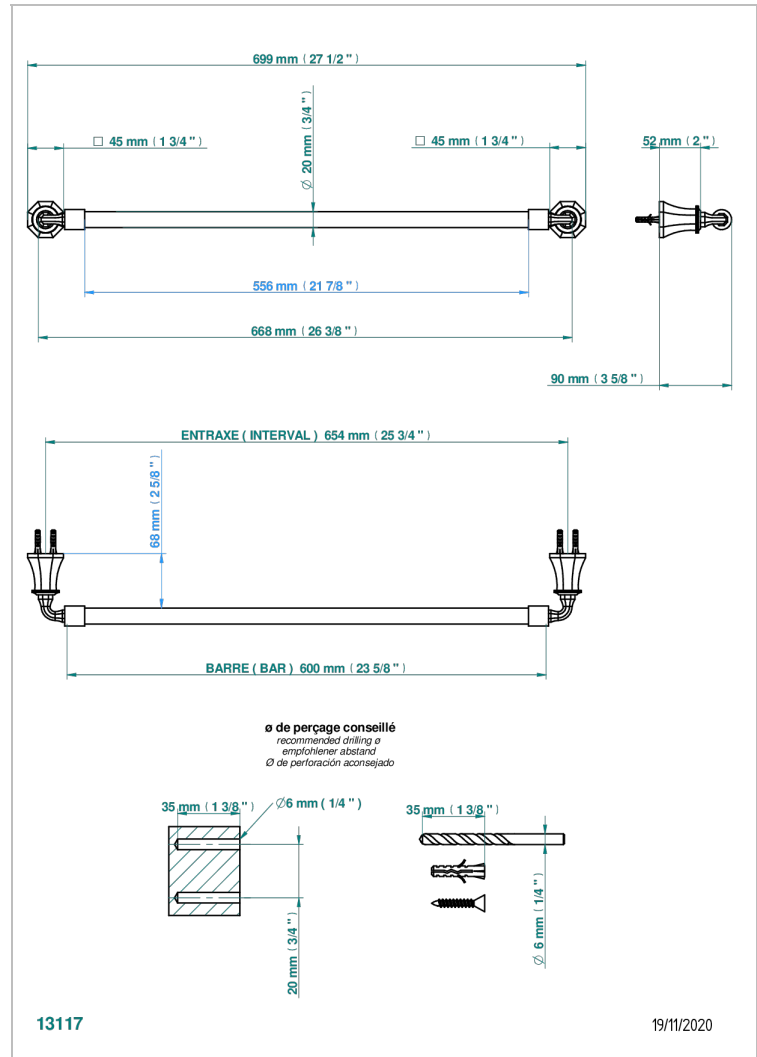

# ART DECO CON MANETAS

A55-520/60

Toallero lg 600 mm

THG<sup>®</sup>  
PARIS

## CARACTERÍSTICAS

- Art Deco con manetas
- Toallero lg 600 mm