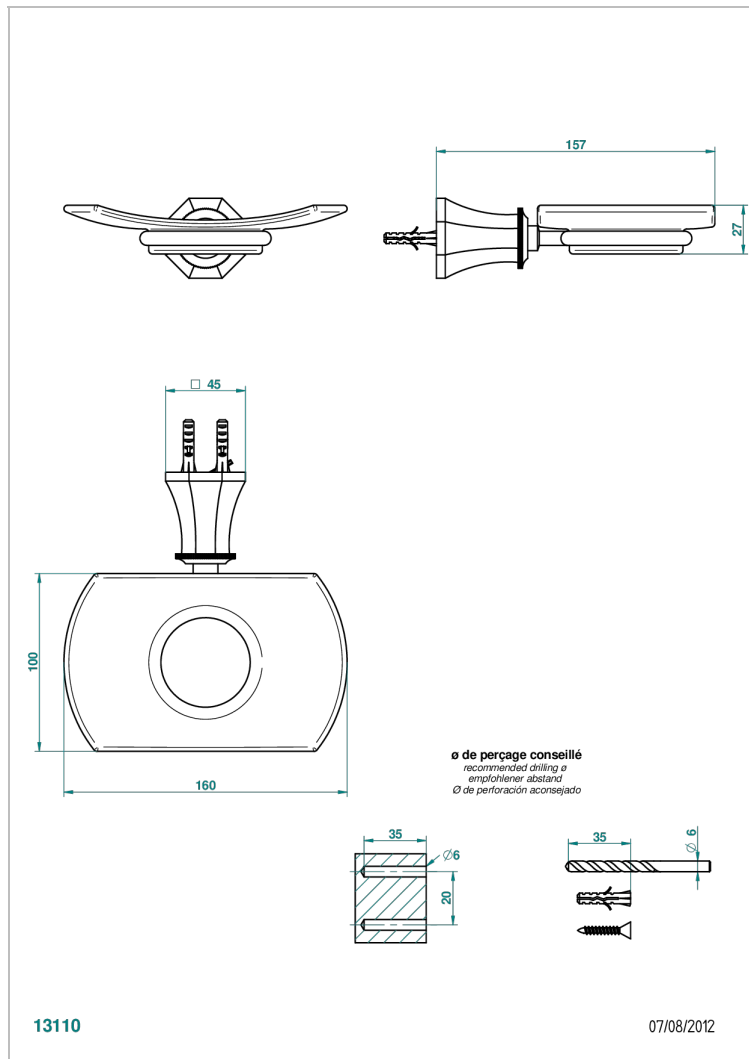

TRADITION С РУКОЯТКАМИ

A58-500

Мыльница стеклянная настенная

THG[®]
PARIS

ХАРАКТЕРИСТИКИ

- Tradition с ручьятками
- Мыльница стеклянная настенная

ДОСТУПНЫЕ ВАРИАНТЫ ПОКРЫТИЙ

Black ceram - D30
Blush PVD - H62
Graphite PVD - H64
Matt Umber PVD - H67
Matt blush PVD - H60
Matt graphite PVD - H65