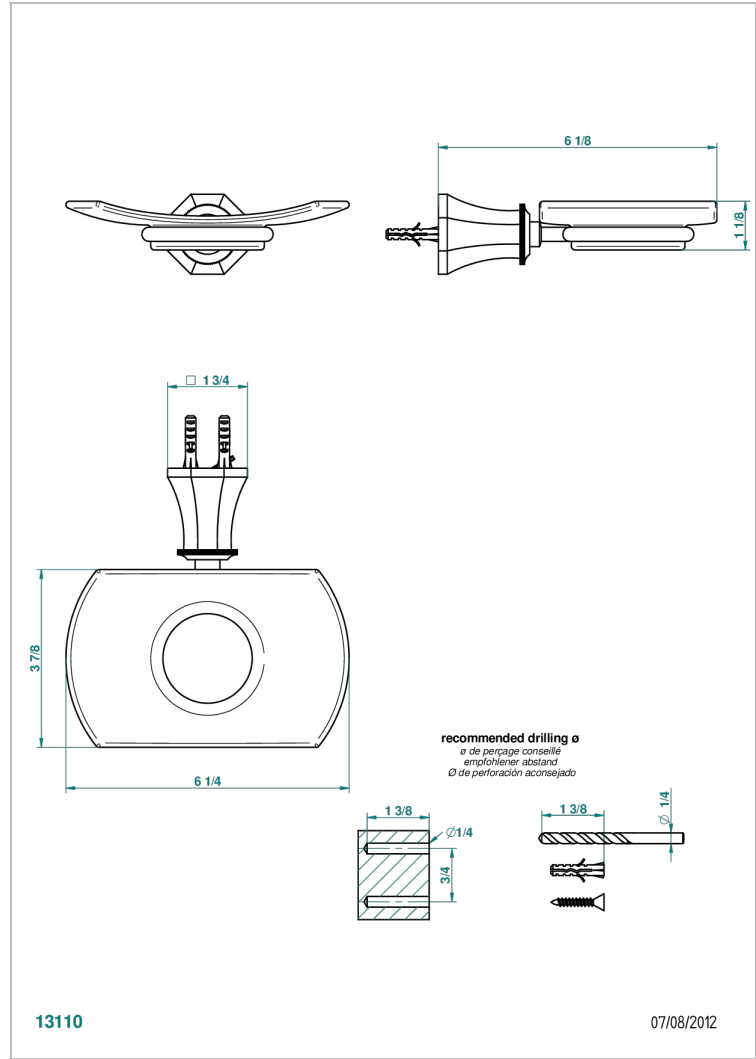

TRADITION С РУКОЯТКАМИ

A58-500

Мыльница стеклянная настенная

THG[®]
PARIS

ХАРАКТЕРИСТИКИ

- Tradition с ручьятками
- Мыльница стеклянная настенная

ДОСТУПНЫЕ ВАРИАНТЫ ПОКРЫТИЙ

Black ceram - D30
Blush PVD - H62
Graphite PVD - H64
Matt Umber PVD - H67
Matt blush PVD - H60
Matt graphite PVD - H65