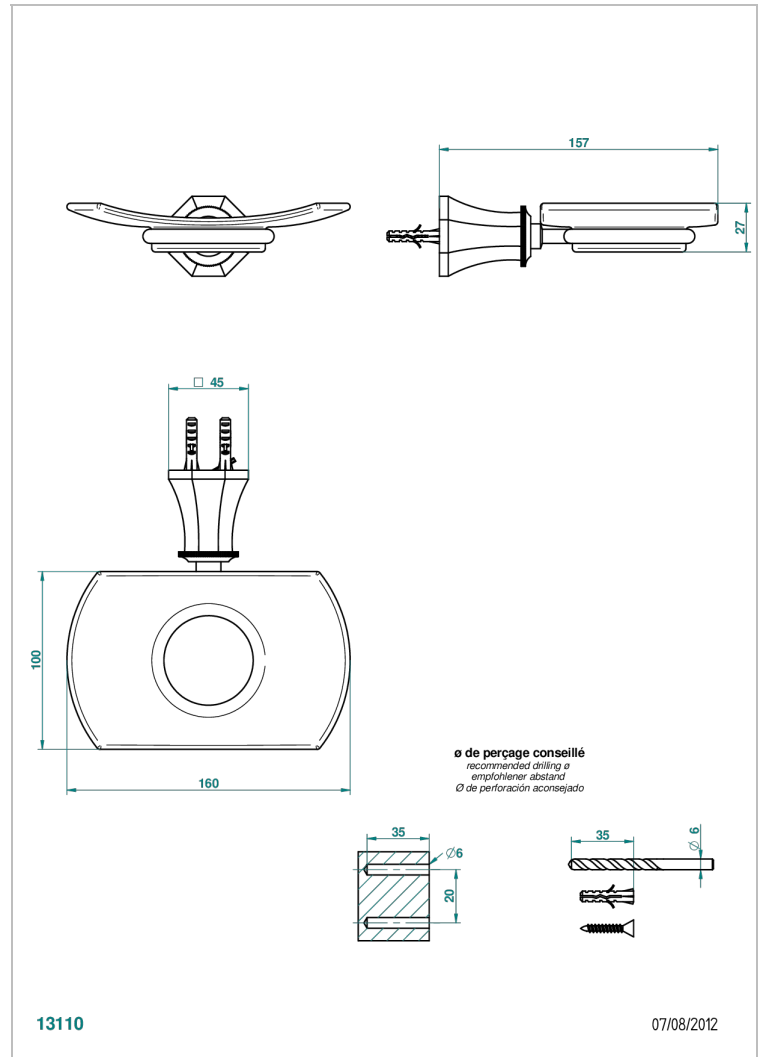

ART DECO CRISTAL

A56-500

Porte-savon mural avec coupelle en verre

THG[®]
PARIS

CARACTÉRISTIQUES

- Accessoire en laiton
- Coupelle en verre

FINITIONS DISPONIBLES

Bronze clair - D01
Chromé - A02
Chromé / doré - G02
Chromé mat - C02
Doré brillant - F01
Doré mat - F07