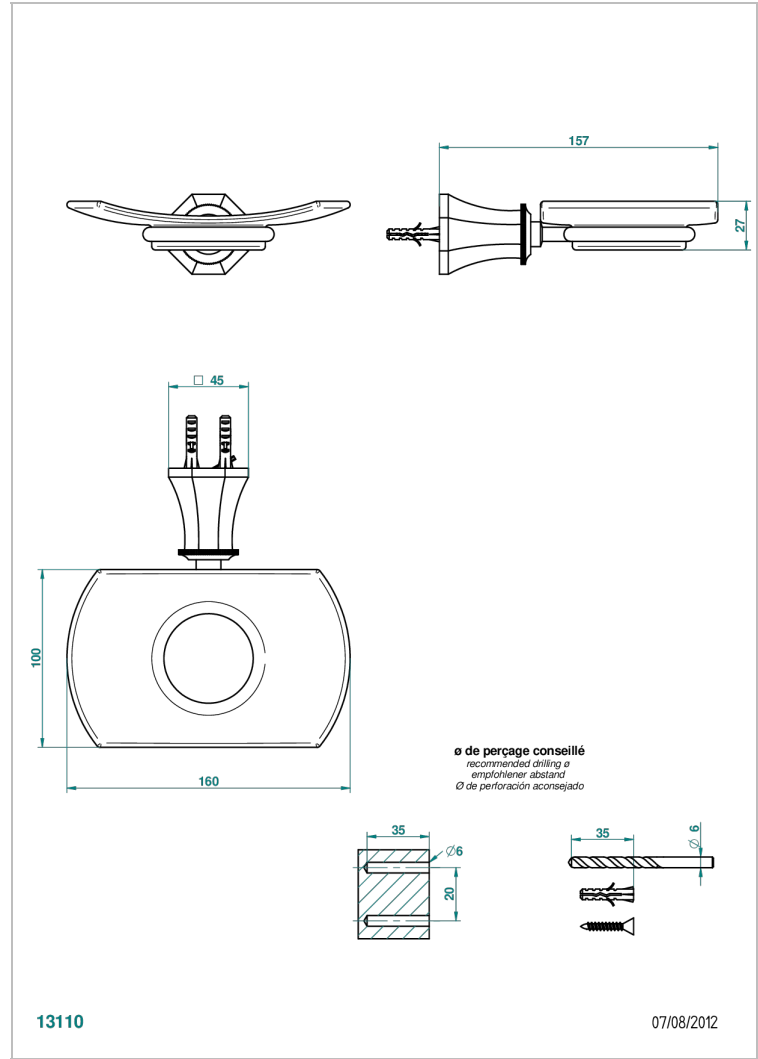

ART DECO CRYSTAL

A56-500

Jabonera mural

THG[®]
PARIS

CARACTERÍSTICAS

- Art Déco Crystal
- Jabonera mural

ACABADOS DISPONIBLES

Bronce claro - D01
Cerámica negra mate - D30
Cobre viejo mate - H07
Cromo - A02
Cromo / dorado - G02
Cromo mate - C02