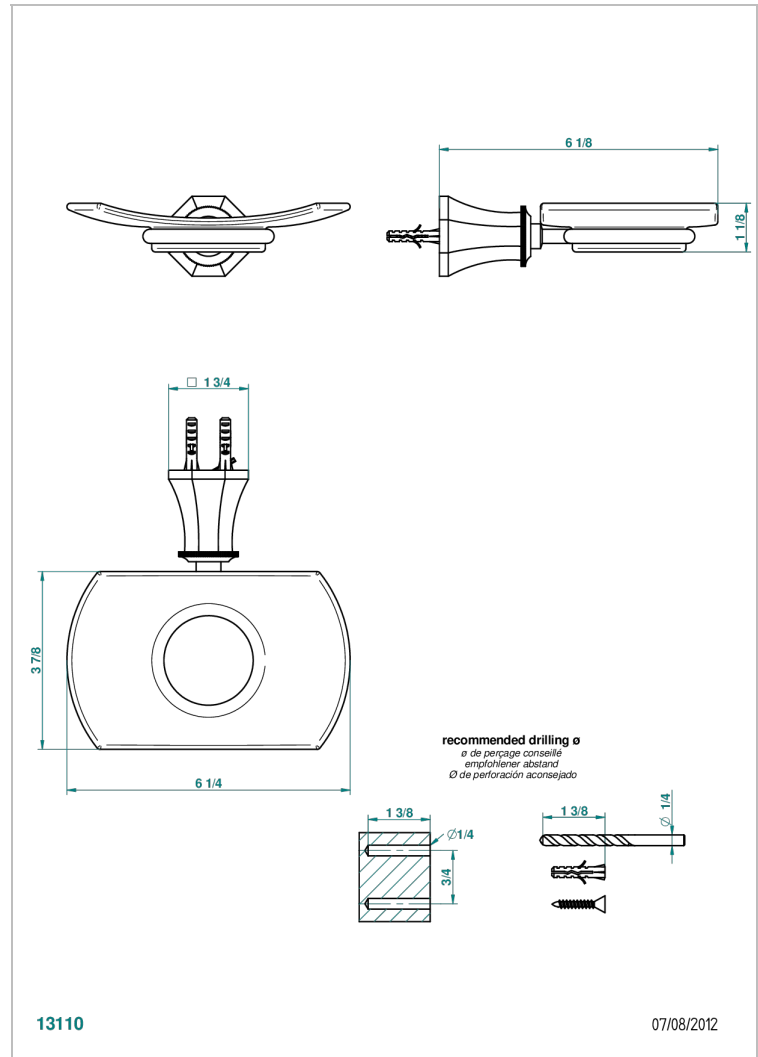

ART DECO CRISTAL

A56-500

Porte-savon mural avec coupelle en verre

THG[®]
PARIS

CARACTÉRISTIQUES

- Accessoire en laiton
- Coupelle en verre

FINITIONS DISPONIBLES

Bronze clair - D01
Chromé - A02
Chromé / doré - G02
Chromé mat - C02
Doré brillant - F01
Doré mat - F07