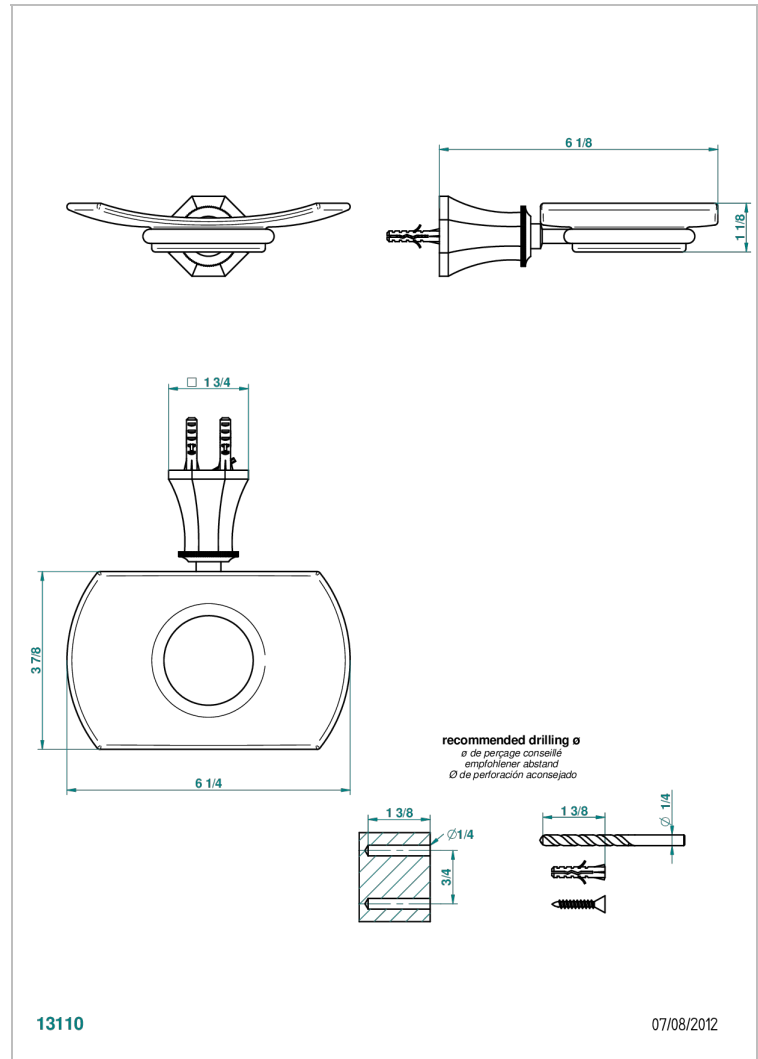

# ART DECO CRYSTAL

A56-500

Jabonera mural

THG<sup>®</sup>  
PARIS

## CARACTERÍSTICAS

- Art Déco Crystal
- Jabonera mural