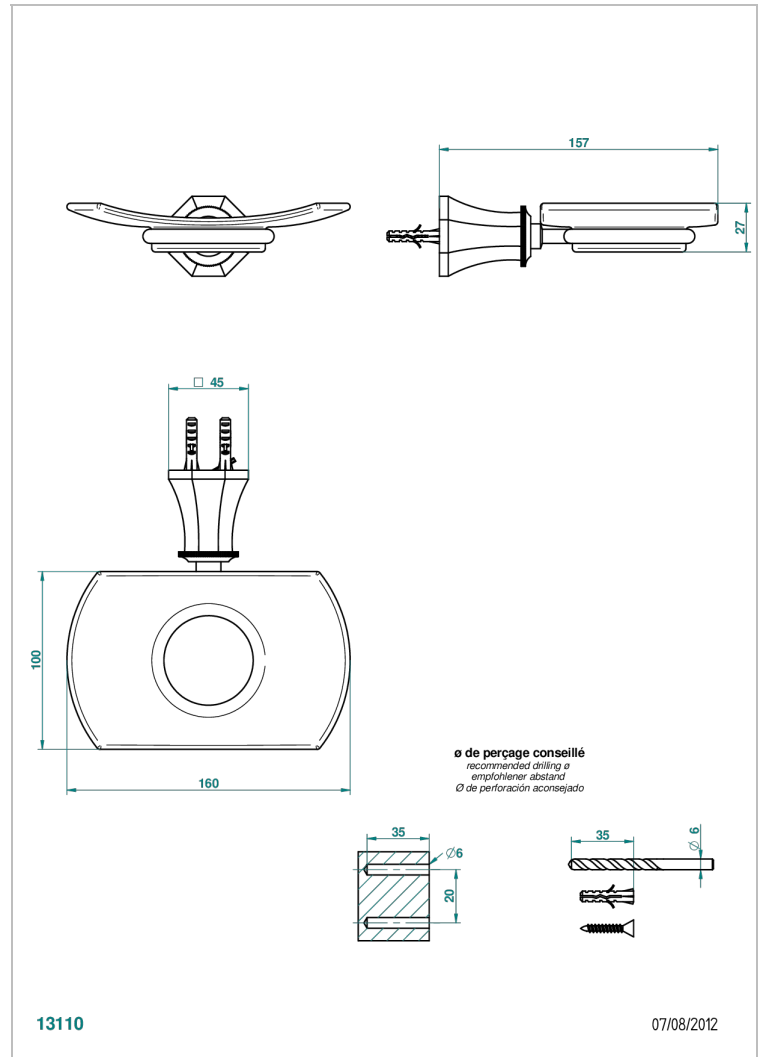

ART DECO CON MANETAS

A55-500

Jabonera mural

THG[®]
PARIS

CARACTERÍSTICAS

- Art Deco con manetas
- Jabonera mural

ACABADOS DISPONIBLES

Bronce claro - D01
Cerámica negra mate - D30
Cobre viejo mate - H07
Cromo - A02
Cromo / dorado - G02
Cromo mate - C02