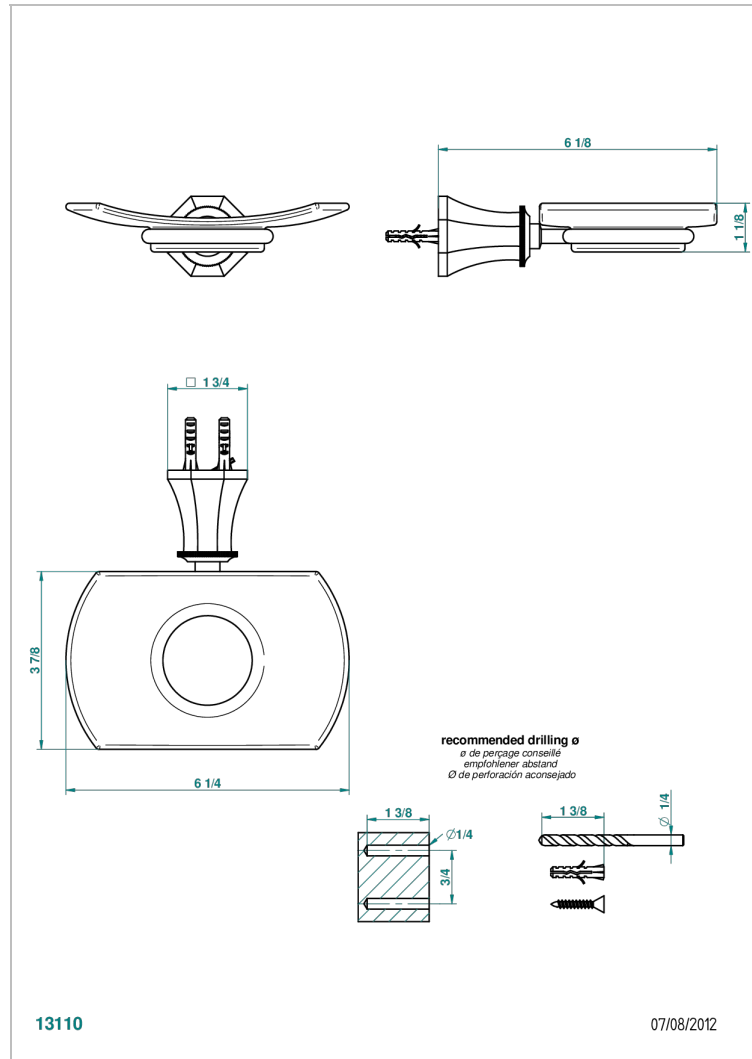

ART DECO CON MANETAS

A55-500

Jabonera mural

THG[®]
PARIS

CARACTERÍSTICAS

- Art Deco con manetas
- Jabonera mural

ACABADOS DISPONIBLES

Bronce claro - D01
Cerámica negra mate - D30
Cobre viejo mate - H07
Cromo - A02
Cromo / dorado - G02
Cromo mate - C02