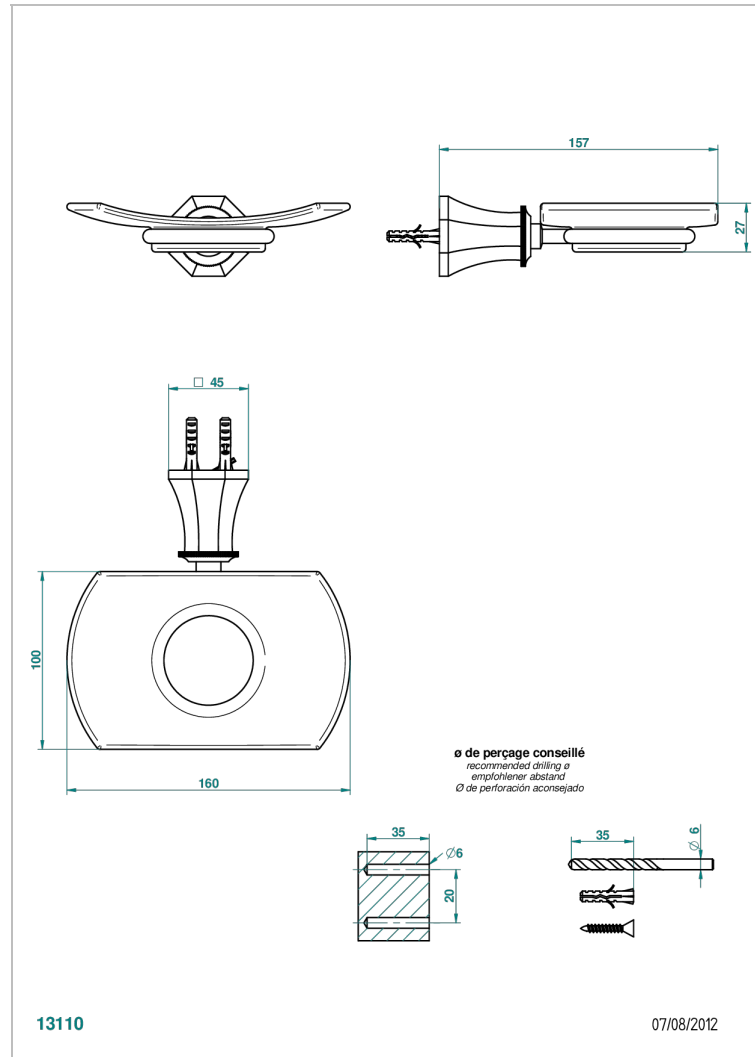

ART DECO A MANETTES

A55-500

Porte-savon mural avec coupelle en verre

THG[®]
PARIS

CARACTÉRISTIQUES

- Accessoire en laiton
- Coupelle en verre

FINITIONS DISPONIBLES

Bronze clair - D01
Chromé - A02
Chromé / doré - G02
Chromé mat - C02
Doré brillant - F01
Doré mat - F07