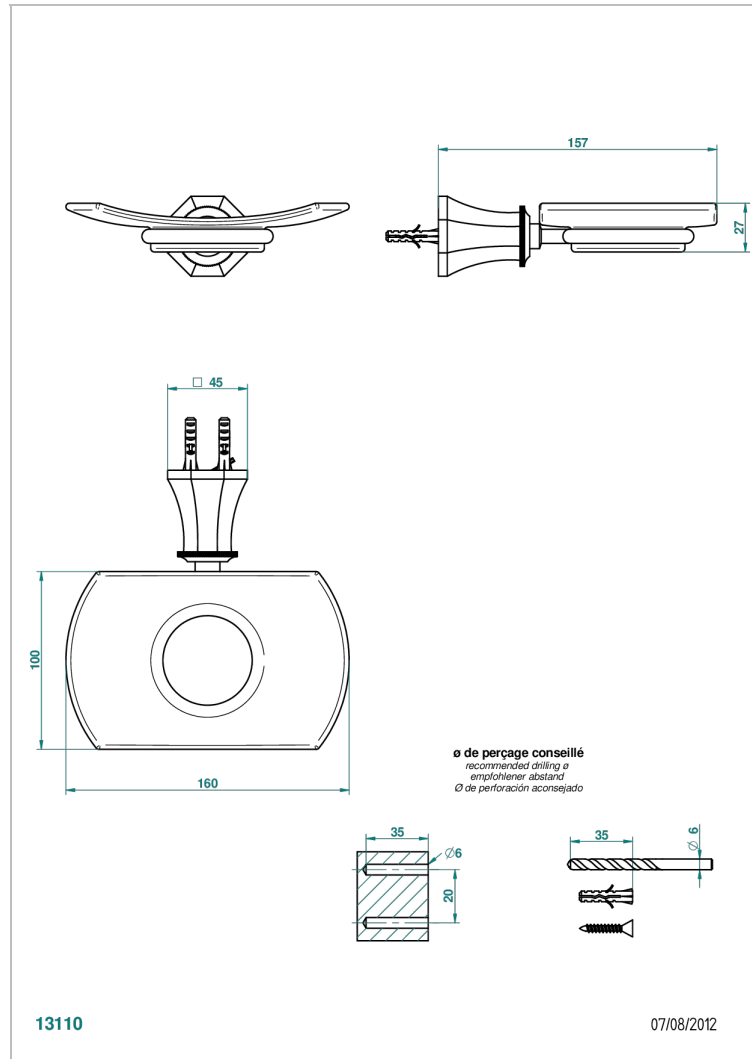

ART DECO CON MANETAS

A55-500

Jabonera mural

THG[®]
PARIS

CARACTERÍSTICAS

- Art Deco con manetas
- Jabonera mural

ACABADOS DISPONIBLES

Bronce claro - D01
Cerámica negra mate - D30
Cobre viejo mate - H07
Cromo - A02
Cromo / dorado - G02
Cromo mate - C02