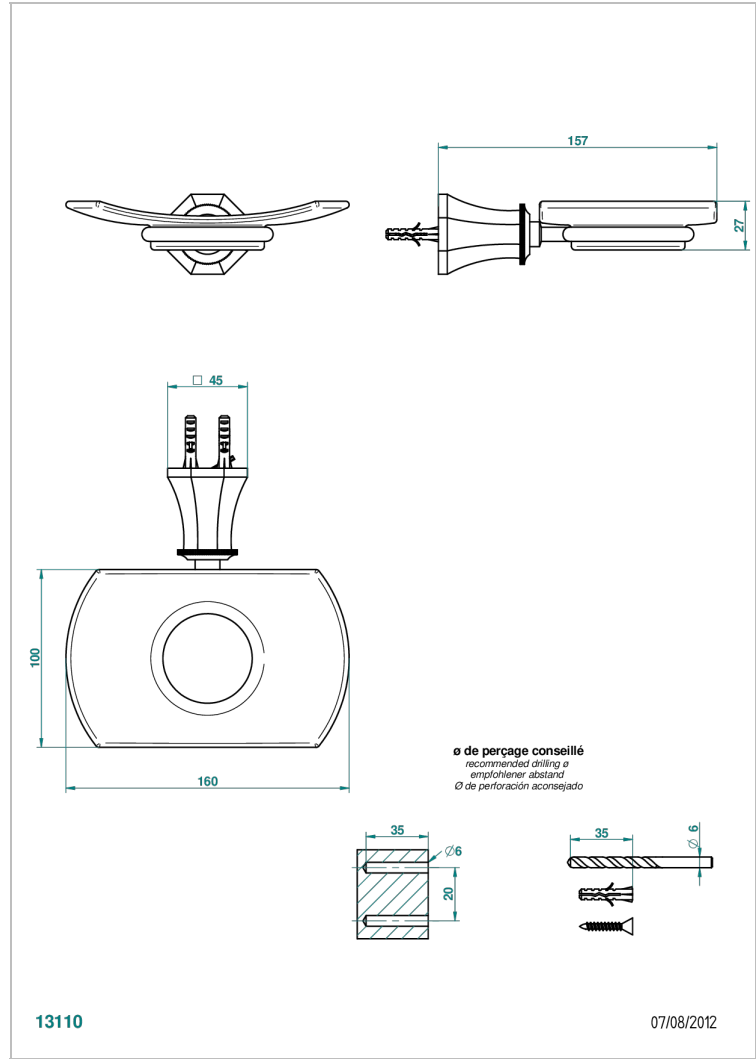

ART DECO, HEBEL

A55-500

Seifenschale aus Messing mit Glaseinsatz zur Wandmontage

THG[®]
PARIS

EIGENSCHAFTEN

- Art Déco, Hebel
- Seifenschale aus Messing mit Glaseinsatz zur Wandmontage

VERFÜGBARE OBERFLÄCHEN