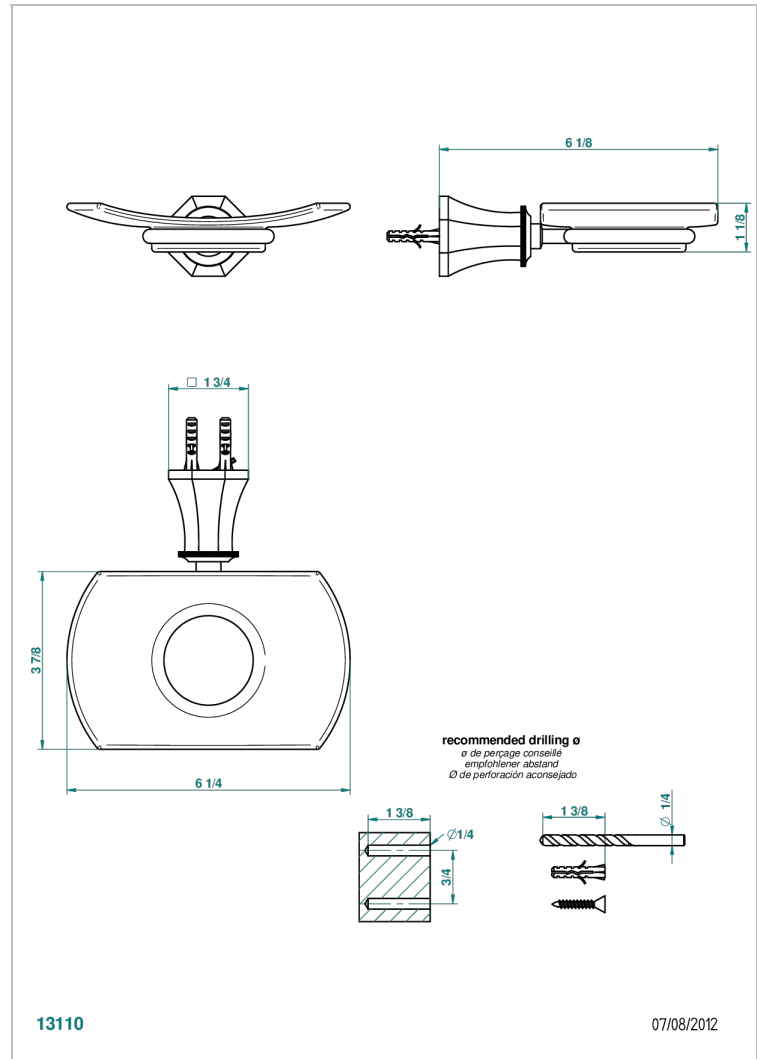

ART DECO, HEBEL

A55-500

Seifenschale aus Messing mit Glaseinsatz zur Wandmontage

THG[®]
PARIS

EIGENSCHAFTEN

- Art Déco, Hebel
- Seifenschale aus Messing mit Glaseinsatz zur Wandmontage

VERFÜGBARE OBERFLÄCHEN