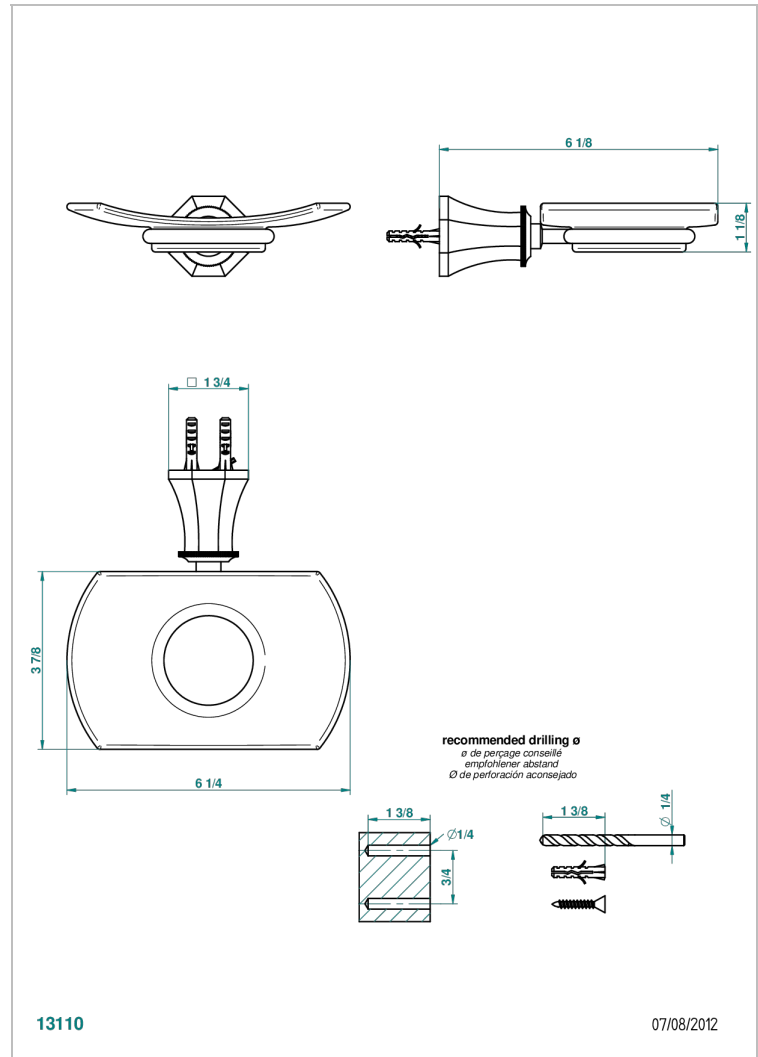

ART DECO A MANETTES

A55-500

Porte-savon mural avec coupelle en verre

THG[®]
PARIS

CARACTÉRISTIQUES

- Accessoire en laiton
- Coupelle en verre

FINITIONS DISPONIBLES

Bronze clair - D01
Chromé - A02
Chromé / doré - G02
Chromé mat - C02
Doré brillant - F01
Doré mat - F07