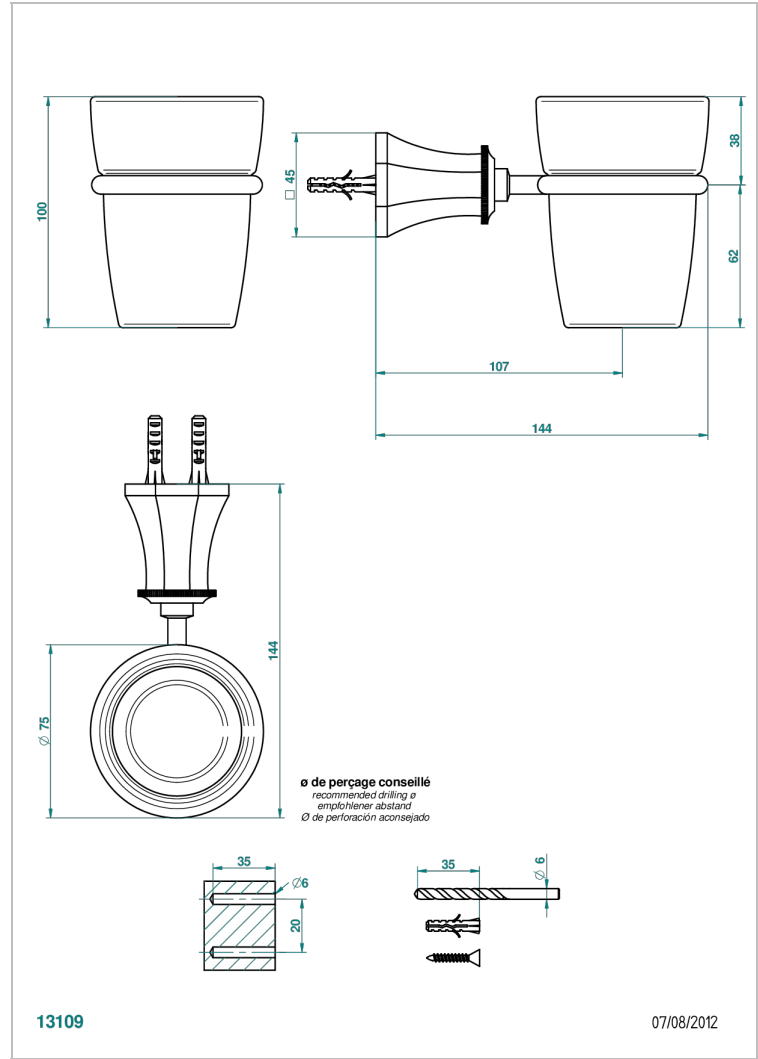

TRADITION CON MANETAS

A58-536

Portavaso mural con vaso de cristal

THG[®]
PARIS

CARACTERÍSTICAS

- Tradition con manetas
- Portavaso mural con vaso de cristal

ACABADOS DISPONIBLES

Bronce claro - D01
Cerámica negra mate - D30
Cobre viejo mate - H07
Cromo - A02
Cromo / dorado - G02
Cromo mate - C02