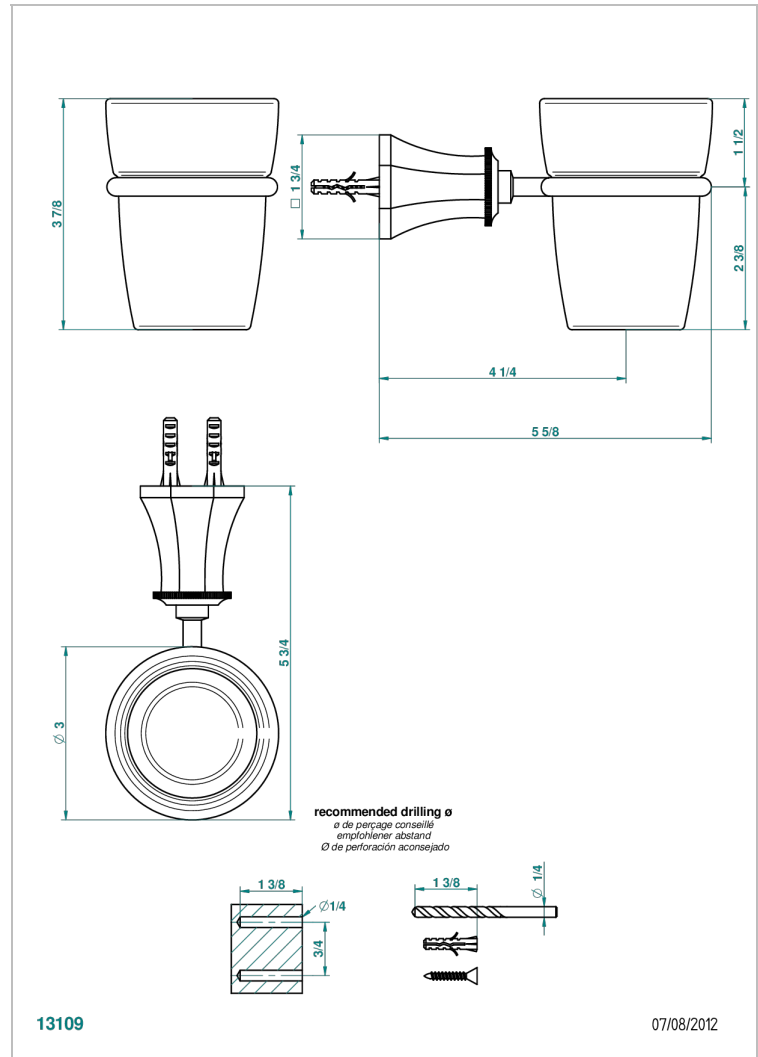

# ART DECO CRYSTAL

A56-536

Portavaso mural con vaso de cristal

THG<sup>®</sup>  
PARIS

## CARACTERÍSTICAS

- Art Déco Crystal
- Portavaso mural con vaso de cristal