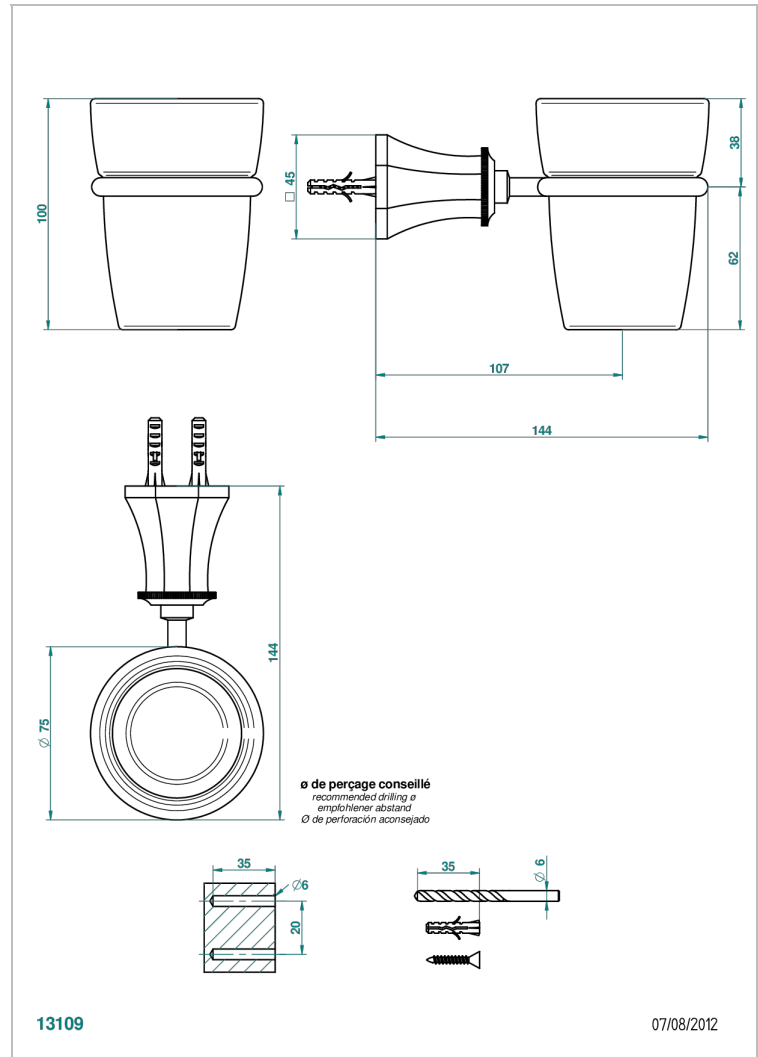

ART DECO A MANETTES

A55-536

Porte-verre mural avec verre

THG[®]
PARIS

CARACTÉRISTIQUES

- Accessoire en laiton
- Gobelet en verre

FINITIONS DISPONIBLES

Bronze clair - D01
Chromé - A02
Chromé / doré - G02
Chromé mat - C02
Doré brillant - F01
Doré mat - F07