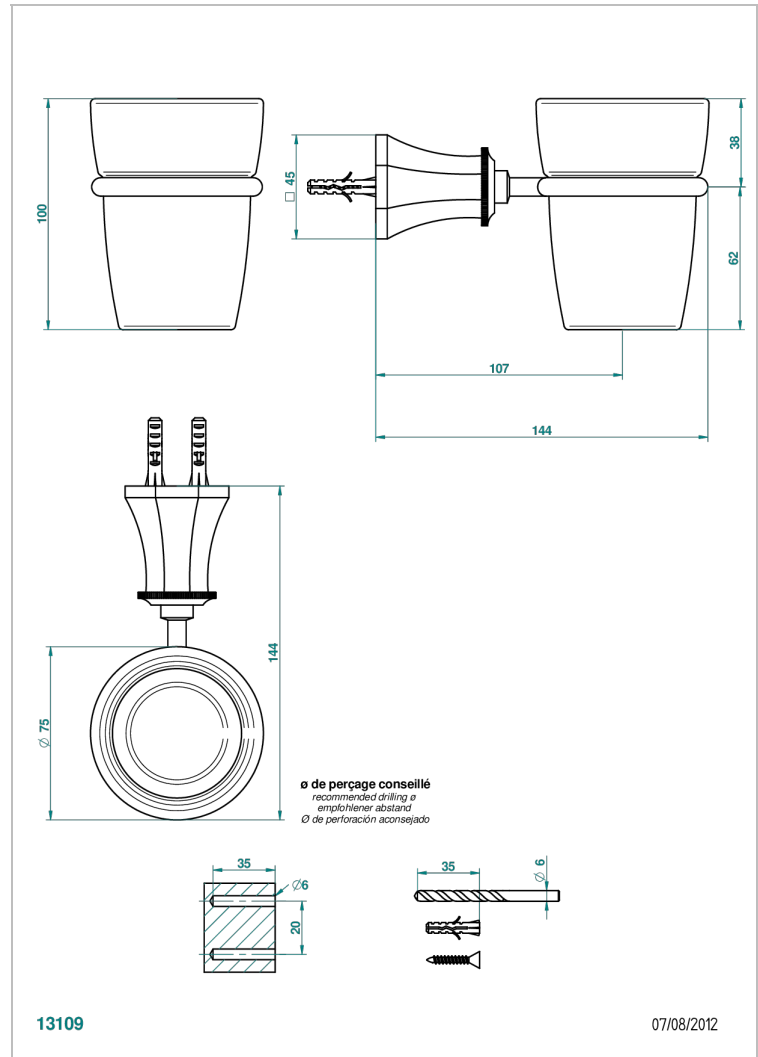

ART DECO CON MANETAS

A55-536

Portavaso mural con vaso de cristal

THG[®]
PARIS

CARACTERÍSTICAS

- Art Deco con manetas
- Portavaso mural con vaso de cristal

ACABADOS DISPONIBLES

Bronce claro - D01
Cerámica negra mate - D30
Cobre viejo mate - H07
Cromo - A02
Cromo / dorado - G02
Cromo mate - C02