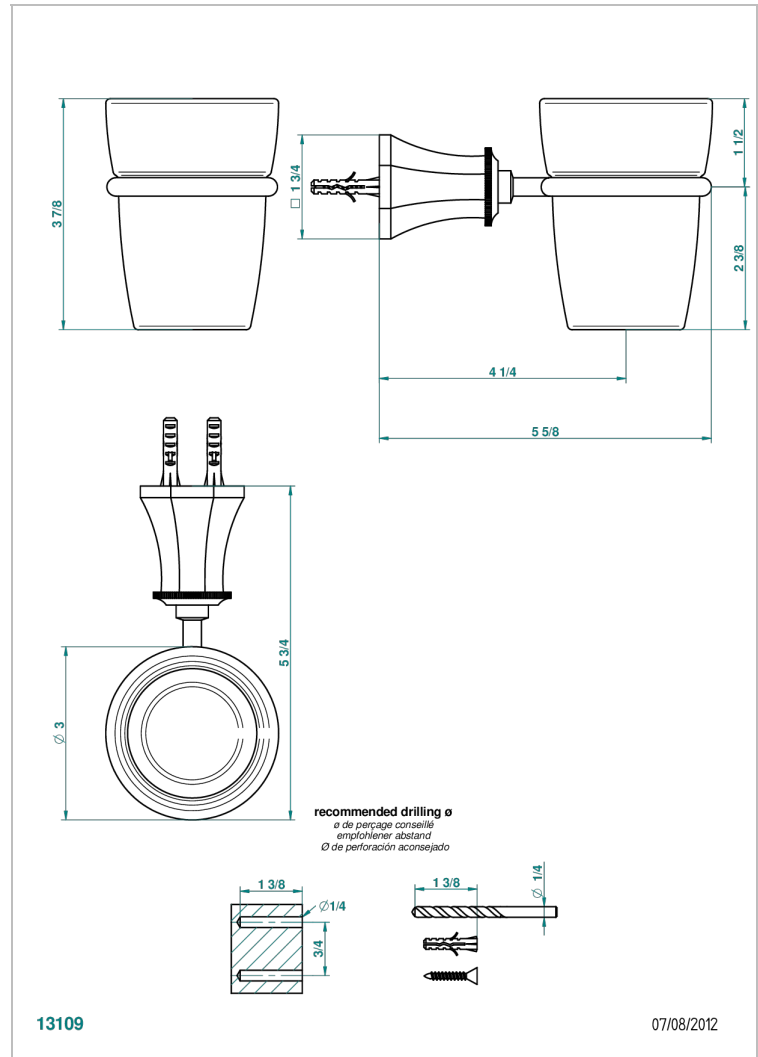

ART DECO A MANETTES

A55-536

Porte-verre mural avec verre

THG[®]
PARIS

CARACTÉRISTIQUES

- Accessoire en laiton
- Gobelet en verre

FINITIONS DISPONIBLES

Bronze clair - D01
Chromé - A02
Chromé / doré - G02
Chromé mat - C02
Doré brillant - F01
Doré mat - F07