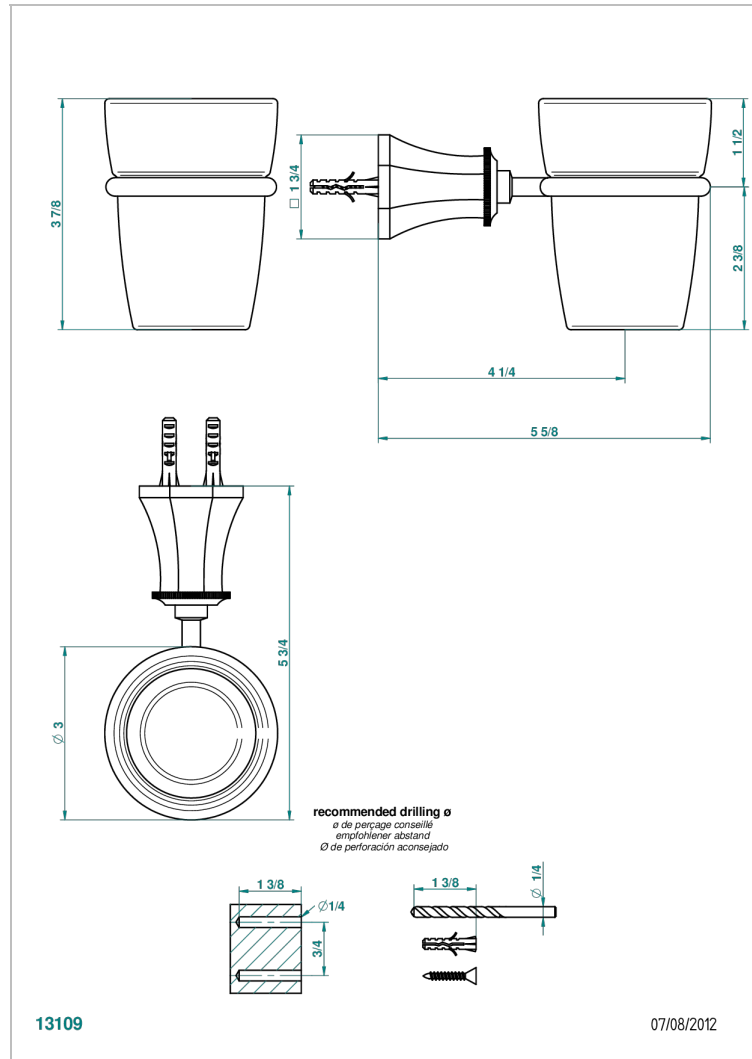

# ART DECO CON MANETAS

A55-536

Portavaso mural con vaso de cristal

THG<sup>®</sup>  
PARIS

## CARACTERÍSTICAS

- Art Deco con manetas
- Portavaso mural con vaso de cristal