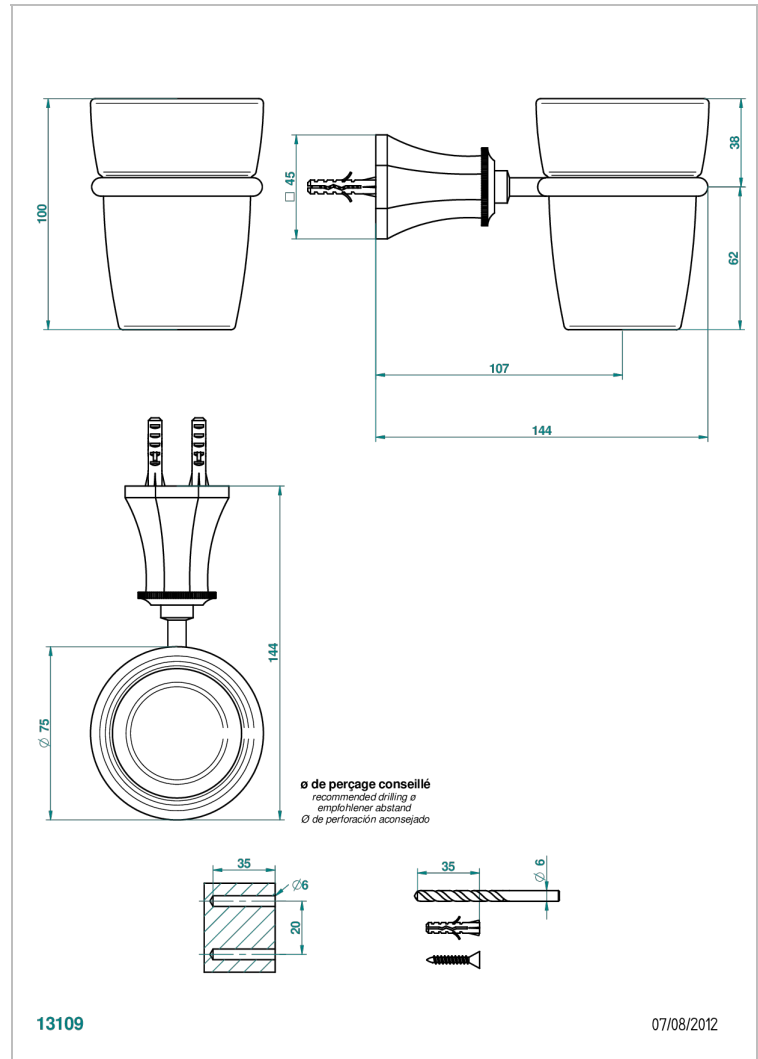

# ART DECO A MANETTES

A55-536

Porte-verre mural avec verre

THG<sup>®</sup>  
PARIS

## CARACTÉRISTIQUES

- Accessoire en laiton
- Gobelet en verre