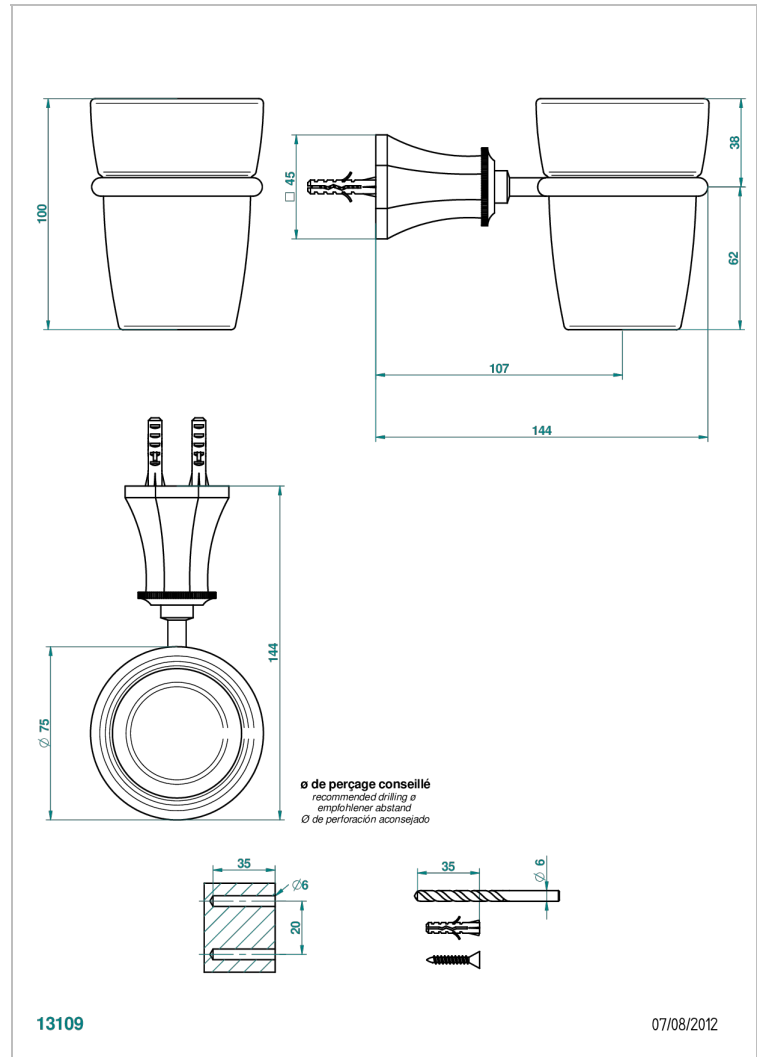

# ART DECO CON MANETAS

A55-536

Portavaso mural con vaso de cristal

THG<sup>®</sup>  
PARIS

## CARACTERÍSTICAS

- Art Deco con manetas
- Portavaso mural con vaso de cristal