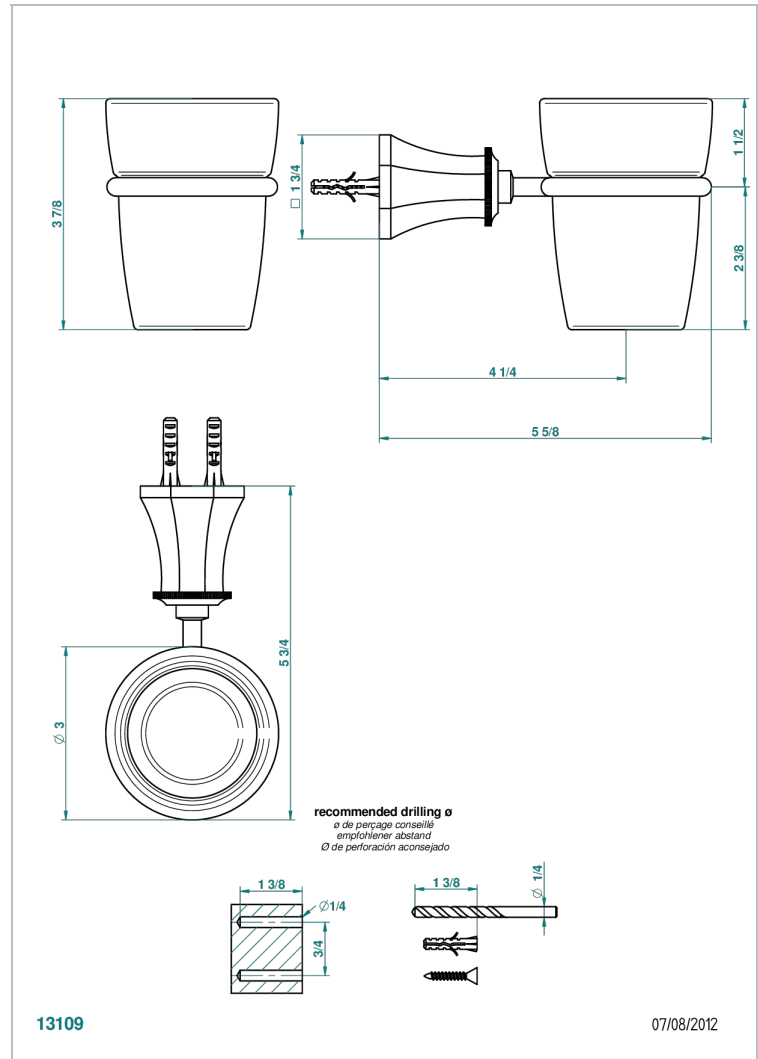

ART DECO A MANETTES

A55-536

Porte-verre mural avec verre

THG[®]
PARIS

CARACTÉRISTIQUES

- Accessoire en laiton
- Gobelet en verre

FINITIONS DISPONIBLES

Bronze clair - D01
Chromé - A02
Chromé / doré - G02
Chromé mat - C02
Doré brillant - F01
Doré mat - F07