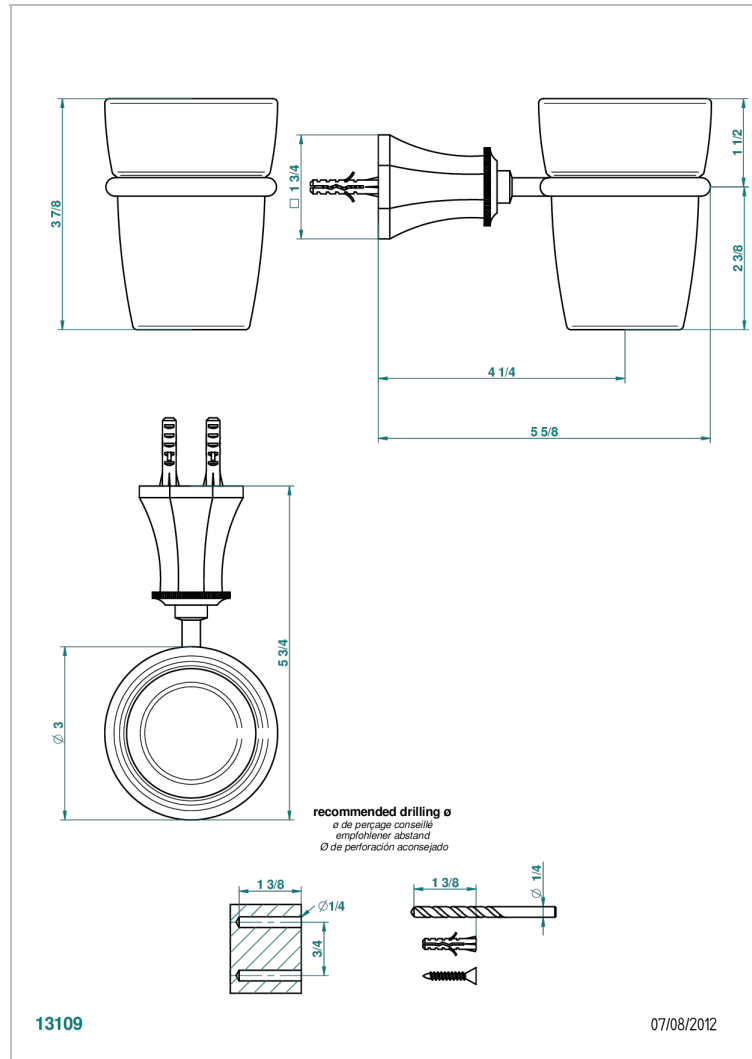

ART DECO CON MANETAS

A55-536

Portavasos mural con vaso de cristal

THG[®]
PARIS

CARACTERÍSTICAS

- Art Deco con manetas
- Portavasos mural con vaso de cristal

ACABADOS DISPONIBLES

Bronce claro - D01
Cerámica negra mate - D30
Cobre viejo mate - H07
Cromo - A02
Cromo / dorado - G02
Cromo mate - C02