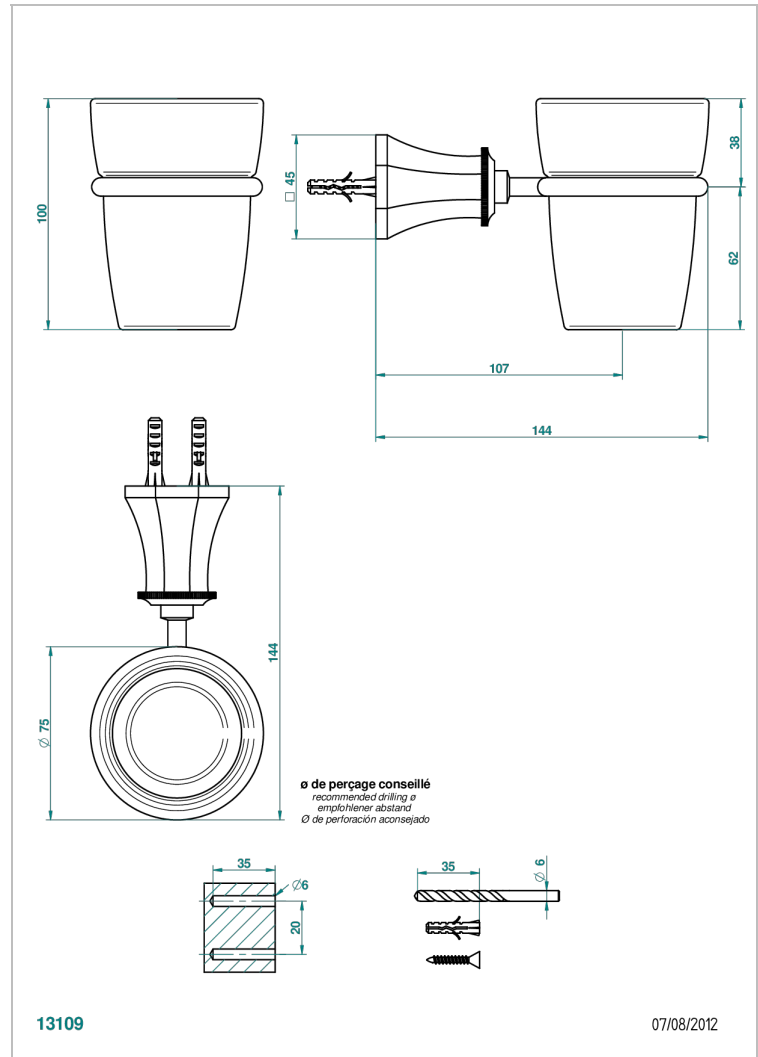

# ART DECO A MANETTES

A55-536

Porte-verre mural avec verre

THG<sup>®</sup>  
PARIS

## CARACTÉRISTIQUES

- Accessoire en laiton
- Gobelet en verre