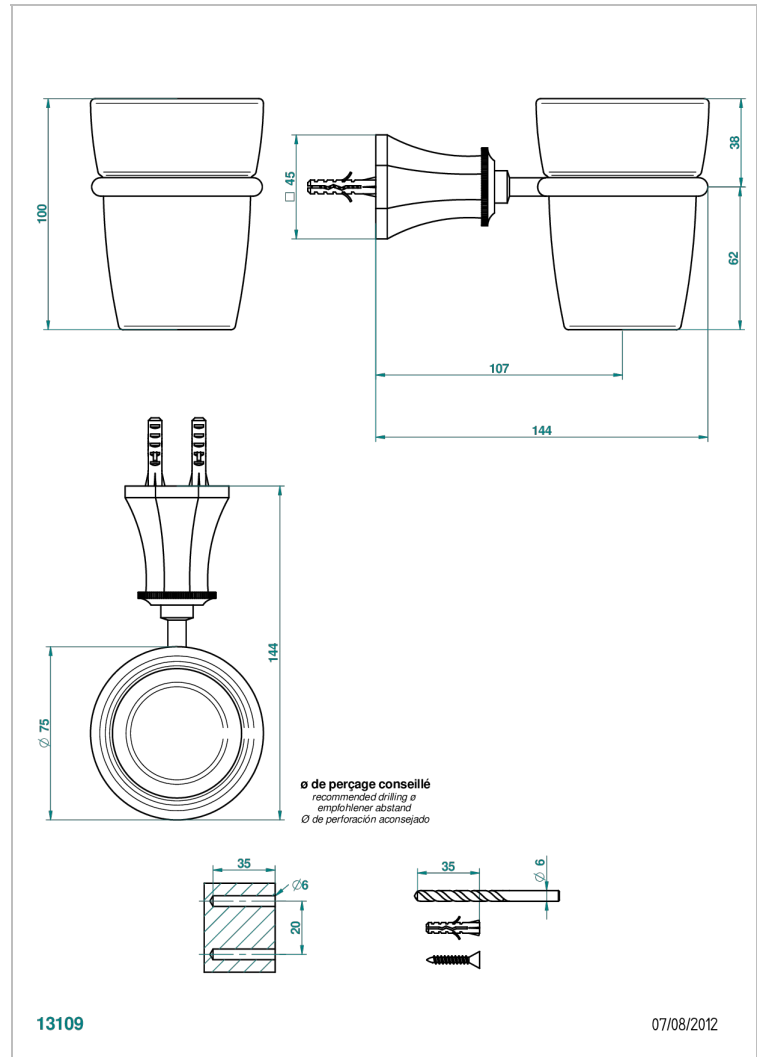

ART DECO CON MANETAS

A55-536

Portavaso mural con vaso de cristal

THG[®]
PARIS

CARACTERÍSTICAS

- Art Deco con manetas
- Portavaso mural con vaso de cristal

ACABADOS DISPONIBLES

Bronce claro - D01
Cerámica negra mate - D30
Cobre viejo mate - H07
Cromo - A02
Cromo / dorado - G02
Cromo mate - C02