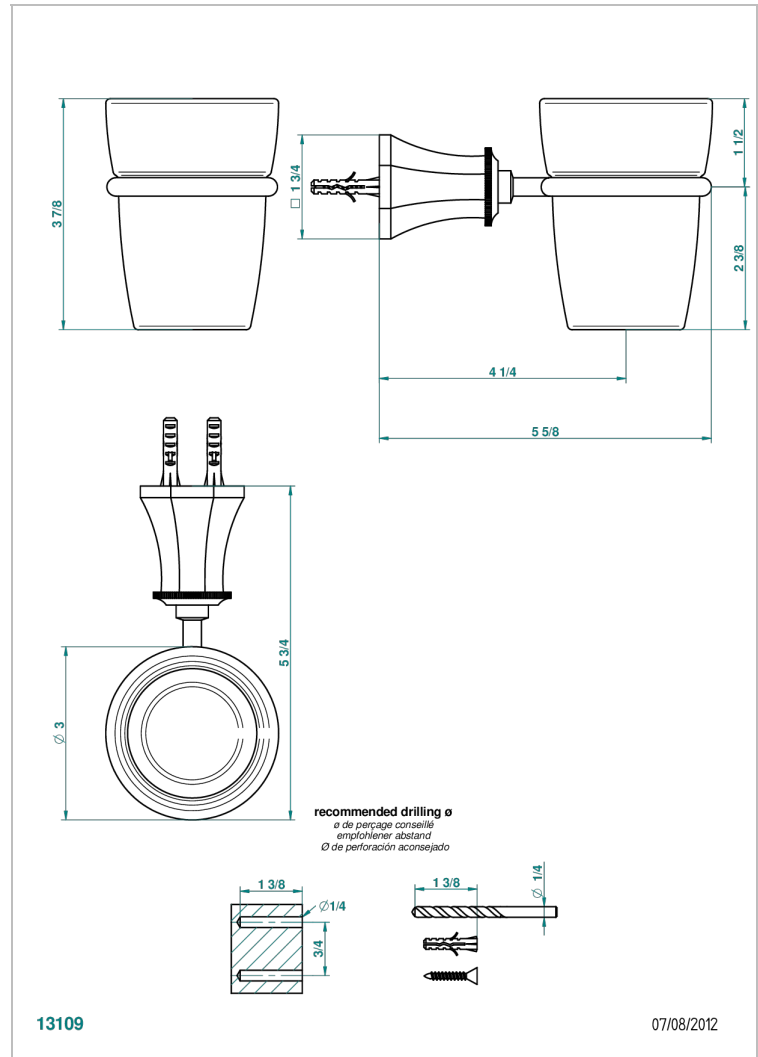

ART DECO CON MANETAS

A55-536

Portavaso mural con vaso de cristal

THG[®]
PARIS

CARACTERÍSTICAS

- Art Deco con manetas
- Portavaso mural con vaso de cristal

ACABADOS DISPONIBLES

Bronce claro - D01
Cerámica negra mate - D30
Cobre viejo mate - H07
Cromo - A02
Cromo / dorado - G02
Cromo mate - C02