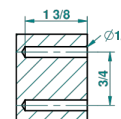

13105

26/05/2010

CARACTERÍSTICAS

- Tradition Crystal
- Percha de baño

ACABADOS DISPONIBLES

Bronce claro - D01
Cerámica negra mate - D30
Cobre viejo mate - H07
Cromo - A02
Cromo / dorado - G02
Cromo mate - C02

Dorado - F01
Dorado mate - F07
Dorado pálido - F30
Dorado pálido mate (sin barniz) - F31
Natural smoked Brass - A13
Níquel - B01

Níquel mate - C01
Níquel viejo - H28
Pvd blush - H62
Pvd blush mate - H60
Pvd color latón - H49
Pvd color latón mate - H50

Pvd color níquel - H55
Pvd color níquel mate - H56
Pvd color oro - H52
Pvd color oro mate - H53
Pvd grafito - H64
Pvd grafito mate - H65

Pvd marrón bronce - F33
Pvd marrón bronce mate - F34
Pvd umber - H66
Pvd umber mate - H67