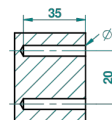

13105

26/05/2010

CARACTERÍSTICAS

- Tradition con manetas
- Percha de baño

ACABADOS DISPONIBLES

Bronce claro - D01
Cerámica negra mate - D30
Cobre viejo mate - H07
Cromo - A02
Cromo / dorado - G02
Cromo mate - C02

Dorado - F01
Dorado mate - F07
Dorado pálido - F30
Dorado pálido mate (sin barniz) - F31
Natural smoked Brass - A13
Níquel - B01

Níquel mate - C01
Níquel viejo - H28
Pvd blush - H62
Pvd blush mate - H60
Pvd color latón - H49
Pvd color latón mate - H50

Pvd color níquel - H55
Pvd color níquel mate - H56
Pvd color oro - H52
Pvd color oro mate - H53
Pvd grafito - H64
Pvd grafito mate - H65

Pvd marrón bronce - F33
Pvd marrón bronce mate - F34
Pvd umber - H66
Pvd umber mate - H67