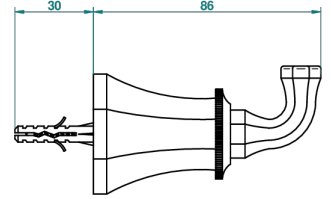

A58-517

Robe hook

13105

26/05/2010

CHARACTERISTIC

- Tradition with lever handles
- Robe hook

AVAILABLE FINITIONS

Black ceram - D30
Blush PVD - H62
Brass color PVD - H49
Brown bronze color PVD - F33
Chrome polished - A02
Chrome polished / gold polished - G02

Copper antique matt, coated - H07
Gold color PVD - H52
Gold mat - F07
Gold polished - F01
Graphite PVD - H64
Light coated bronze - D01

Matt Umber PVD - H67
Matt blush PVD - H60
Matt brass color PVD - H50
Matt brown bronze color PVD - F34
Matt chrome (American satin) - C02
Matt gold color PVD - H53

Matt graphite PVD - H65
Matt nickel (American satin) - C01
Matt nickel color PVD - H56
Natural smoked Brass - A13
Nickel antique / Sovereign - H28
Nickel color PVD - H55

Nickel polished - B01
Soft gold - F30
Soft matt gold - F31
Umber PVD - H66