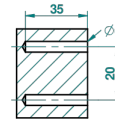

A58-517

Robe hook

13105

26/05/2010

CHARACTERISTIC

- Tradition with lever handles
- Robe hook

AVAILABLE FINITIONS

Black ceram - D30
Blush PVD - H62
Brass color PVD - H49
Brown bronze color PVD - F33
Chrome polished - A02
Chrome polished / gold polished - G02

Copper antique matt, coated - H07
Gold color PVD - H52
Gold mat - F07
Gold polished - F01
Graphite PVD - H64
Light coated bronze - D01

Matt Umber PVD - H67
Matt blush PVD - H60
Matt brass color PVD - H50
Matt brown bronze color PVD - F34
Matt chrome (American satin) - C02
Matt gold color PVD - H53

Matt graphite PVD - H65
Matt nickel (American satin) - C01
Matt nickel color PVD - H56
Natural smoked Brass - A13
Nickel antique / Sovereign - H28
Nickel color PVD - H55

Nickel polished - B01
Soft gold - F30
Soft matt gold - F31
Umber PVD - H66