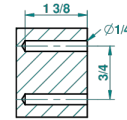

13105

26/05/2010

CARACTERÍSTICAS

- Tradition
- Percha de baño

ACABADOS DISPONIBLES

Bronce claro - D01
Cerámica negra mate - D30
Cobre viejo mate - H07
Cromo - A02
Cromo / dorado - G02
Cromo mate - C02

Dorado - F01
Dorado mate - F07
Dorado pálido - F30
Dorado pálido mate (sin barniz) - F31
Natural smoked Brass - A13
Níquel - B01

Níquel mate - C01
Níquel viejo - H28
Pvd blush - H62
Pvd blush mate - H60
Pvd color latón - H49
Pvd color latón mate - H50

Pvd color níquel - H55
Pvd color níquel mate - H56
Pvd color oro - H52
Pvd color oro mate - H53
Pvd grafito - H64
Pvd grafito mate - H65

Pvd marrón bronce - F33
Pvd marrón bronce mate - F34
Pvd umber - H66
Pvd umber mate - H67