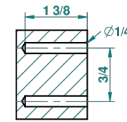

13105

26/05/2010

CARACTERÍSTICAS

- Tradition
- Percha de baño

ACABADOS DISPONIBLES

Bronce claro - D01
Cerámica negra mate - D30
Cobre viejo mate - H07
Cromo - A02
Cromo / dorado - G02
Cromo mate - C02

Dorado - F01
Dorado mate - F07
Dorado pálido - F30
Dorado pálido mate (sin barniz) - F31
Natural smoked Brass - A13
Níquel - B01

Níquel mate - C01
Níquel viejo - H28
Pvd blush - H62
Pvd blush mate - H60
Pvd color latón - H49
Pvd color latón mate - H50

Pvd color níquel - H55
Pvd color níquel mate - H56
Pvd color oro - H52
Pvd color oro mate - H53
Pvd grafito - H64
Pvd grafito mate - H65

Pvd marrón bronce - F33
Pvd marrón bronce mate - F34
Pvd umber - H66
Pvd umber mate - H67