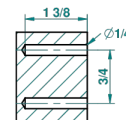

13105

26/05/2010

CARACTERÍSTICAS

- Art Déco Crystal
- Percha de baño

ACABADOS DISPONIBLES

Bronce claro - D01
Cerámica negra mate - D30
Cobre viejo mate - H07
Cromo - A02
Cromo / dorado - G02
Cromo mate - C02

Dorado - F01
Dorado mate - F07
Dorado pálido - F30
Dorado pálido mate (sin barniz) - F31
Natural smoked Brass - A13
Níquel - B01

Níquel mate - C01
Níquel viejo - H28
Pvd blush - H62
Pvd blush mate - H60
Pvd color latón - H49
Pvd color latón mate - H50

Pvd color níquel - H55
Pvd color níquel mate - H56
Pvd color oro - H52
Pvd color oro mate - H53
Pvd grafito - H64
Pvd grafito mate - H65

Pvd marrón bronce - F33
Pvd marrón bronce mate - F34
Pvd umber - H66
Pvd umber mate - H67