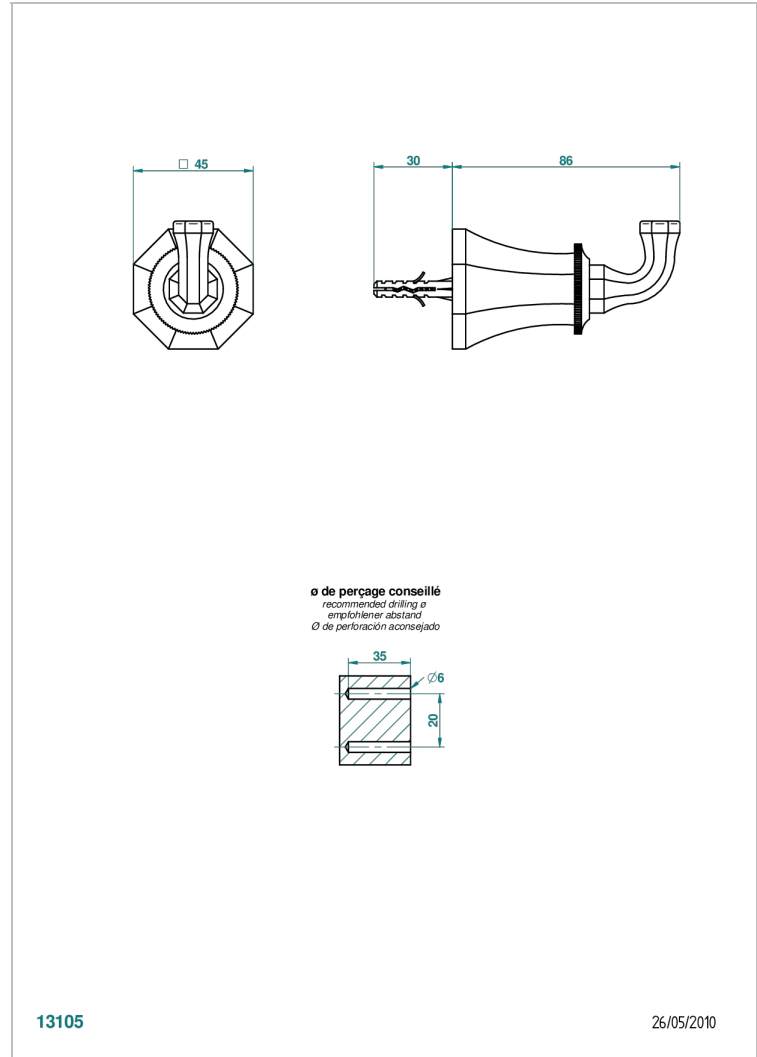

# ART DECO CRYSTAL

A56-517

Single robe hook

THG<sup>®</sup>  
PARIS

13105

26/05/2010

## CHARACTERISTIC

- Art Déco Crystal
- Single robe hook