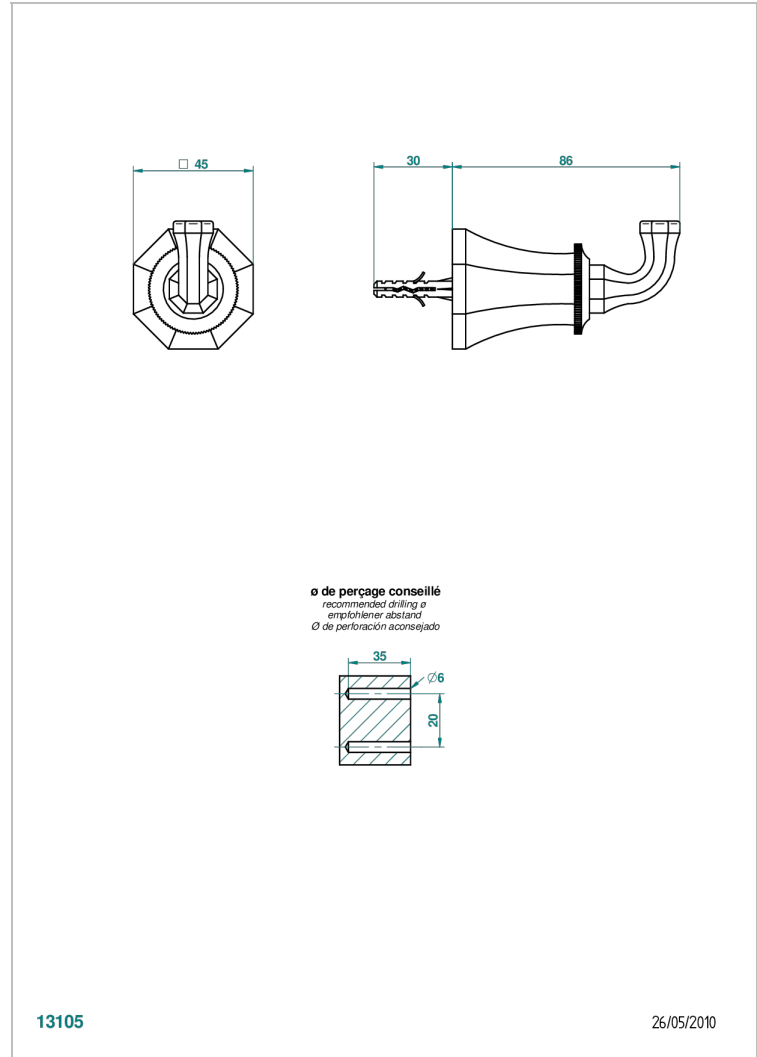

# ART DECO CRYSTAL

A56-517

Single robe hook

THG<sup>®</sup>  
PARIS

## CHARACTERISTIC

- Art Déco Crystal
- Single robe hook