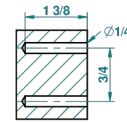

13105

26/05/2010

CARACTERÍSTICAS

- Art Déco Crystal
- Percha de baño

ACABADOS DISPONIBLES

Bronce claro - D01
Cerámica negra mate - D30
Cobre viejo mate - H07
Cromo - A02
Cromo / dorado - G02
Cromo mate - C02

Dorado - F01
Dorado mate - F07
Dorado pálido - F30
Dorado pálido mate (sin barniz) - F31
Natural smoked Brass - A13
Níquel - B01

Níquel mate - C01
Níquel viejo - H28
Pvd blush - H62
Pvd blush mate - H60
Pvd color latón - H49
Pvd color latón mate - H50

Pvd color níquel - H55
Pvd color níquel mate - H56
Pvd color oro - H52
Pvd color oro mate - H53
Pvd grafito - H64
Pvd grafito mate - H65

Pvd marrón bronce - F33
Pvd marrón bronce mate - F34
Pvd umber - H66
Pvd umber mate - H67