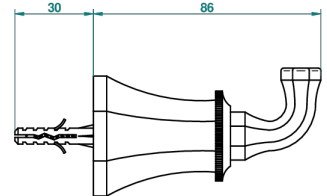

ART DECO CON MANETAS

A55-517

Percha de baño

THG®
PARIS

13105

26/05/2010

CARACTERÍSTICAS

- Art Deco con manetas
- Percha de baño

ACABADOS DISPONIBLES

Bronce claro - D01
Cerámica negra mate - D30
Cobre viejo mate - H07
Cromo - A02
Cromo / dorado - G02
Cromo mate - C02

Dorado - F01
Dorado mate - F07
Dorado pálido - F30
Dorado pálido mate (sin barniz) - F31
Natural smoked Brass - A13
Níquel - B01

Níquel mate - C01
Níquel viejo - H28
Pvd blush - H62
Pvd blush mate - H60
Pvd color latón - H49
Pvd color latón mate - H50

Pvd color níquel - H55
Pvd color níquel mate - H56
Pvd color oro - H52
Pvd color oro mate - H53
Pvd grafito - H64
Pvd grafito mate - H65

Pvd marrón bronce - F33
Pvd marrón bronce mate - F34
Pvd umber - H66
Pvd umber mate - H67