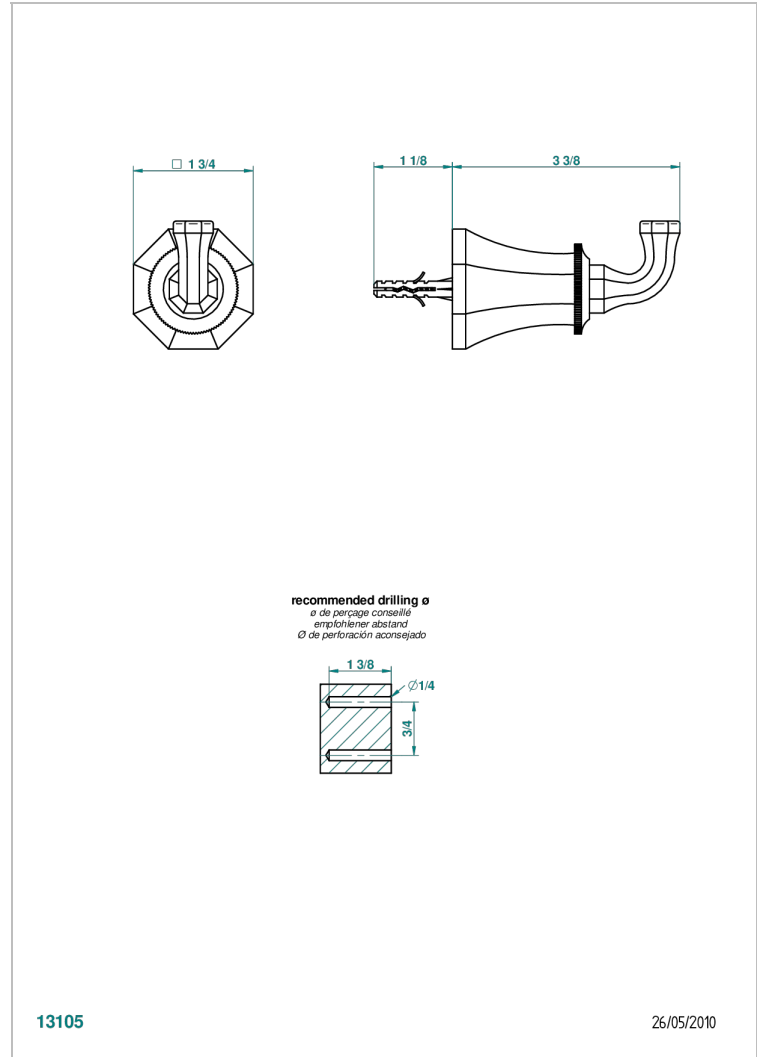

# ART DECO CON MANETAS

A55-517

Percha de baño

THG<sup>®</sup>  
PARIS

13105

26/05/2010

## CARACTERÍSTICAS

- Art Deco con manetas
- Percha de baño