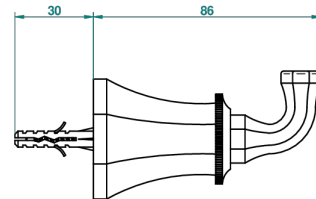

ART DECO CON MANETAS

A55-517

Percha de baño

THG®
PARIS

13105

26/05/2010

CARACTERÍSTICAS

- Art Deco con manetas
- Percha de baño

ACABADOS DISPONIBLES

Bronce claro - D01
Cerámica negra mate - D30
Cobre viejo mate - H07
Cromo - A02
Cromo / dorado - G02
Cromo mate - C02

Dorado - F01
Dorado mate - F07
Dorado pálido - F30
Dorado pálido mate (sin barniz) - F31
Natural smoked Brass - A13
Níquel - B01

Níquel mate - C01
Níquel viejo - H28
Pvd blush - H62
Pvd blush mate - H60
Pvd color latón - H49
Pvd color latón mate - H50

Pvd color níquel - H55
Pvd color níquel mate - H56
Pvd color oro - H52
Pvd color oro mate - H53
Pvd grafito - H64
Pvd grafito mate - H65

Pvd marrón bronce - F33
Pvd marrón bronce mate - F34
Pvd umber - H66
Pvd umber mate - H67