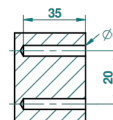

ART DECO CON MANETAS

A55-517

Percha de baño

THG®
PARIS

13105

26/05/2010

CARACTERÍSTICAS

- Art Deco con manetas
- Percha de baño

ACABADOS DISPONIBLES

Bronce claro - D01
Cerámica negra mate - D30
Cobre viejo mate - H07
Cromo - A02
Cromo / dorado - G02
Cromo mate - C02

Dorado - F01
Dorado mate - F07
Dorado pálido - F30
Dorado pálido mate (sin barniz) - F31
Natural smoked Brass - A13
Níquel - B01

Níquel mate - C01
Níquel viejo - H28
Pvd blush - H62
Pvd blush mate - H60
Pvd color latón - H49
Pvd color latón mate - H50

Pvd color níquel - H55
Pvd color níquel mate - H56
Pvd color oro - H52
Pvd color oro mate - H53
Pvd grafito - H64
Pvd grafito mate - H65

Pvd marrón bronce - F33
Pvd marrón bronce mate - F34
Pvd umber - H66
Pvd umber mate - H67