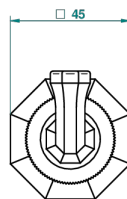

ART DECO CON MANETAS

A55-517

Percha de baño

THG®
PARIS

13105

26/05/2010

CARACTERÍSTICAS

- Art Deco con manetas
- Percha de baño

ACABADOS DISPONIBLES

Bronce claro - D01
Cerámica negra mate - D30
Cobre viejo mate - H07
Cromo - A02
Cromo / dorado - G02
Cromo mate - C02

Dorado - F01
Dorado mate - F07
Dorado pálido - F30
Dorado pálido mate (sin barniz) - F31
Natural smoked Brass - A13
Níquel - B01

Níquel mate - C01
Níquel viejo - H28
Pvd blush - H62
Pvd blush mate - H60
Pvd color latón - H49
Pvd color latón mate - H50

Pvd color níquel - H55
Pvd color níquel mate - H56
Pvd color oro - H52
Pvd color oro mate - H53
Pvd grafito - H64
Pvd grafito mate - H65

Pvd marrón bronce - F33
Pvd marrón bronce mate - F34
Pvd umber - H66
Pvd umber mate - H67