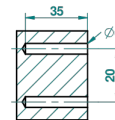

ART DECO CON MANETAS

A55-517

Percha de baño

THG®
PARIS

13105

26/05/2010

CARACTERÍSTICAS

- Art Deco con manetas
- Percha de baño

ACABADOS DISPONIBLES

Bronce claro - D01
Cerámica negra mate - D30
Cobre viejo mate - H07
Cromo - A02
Cromo / dorado - G02
Cromo mate - C02

Dorado - F01
Dorado mate - F07
Dorado pálido - F30
Dorado pálido mate (sin barniz) - F31
Natural smoked Brass - A13
Níquel - B01

Níquel mate - C01
Níquel viejo - H28
Pvd blush - H62
Pvd blush mate - H60
Pvd color latón - H49
Pvd color latón mate - H50

Pvd color níquel - H55
Pvd color níquel mate - H56
Pvd color oro - H52
Pvd color oro mate - H53
Pvd grafito - H64
Pvd grafito mate - H65

Pvd marrón bronce - F33
Pvd marrón bronce mate - F34
Pvd umber - H66
Pvd umber mate - H67