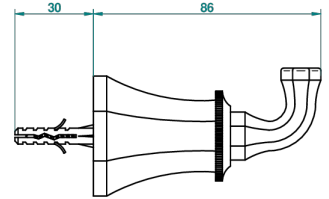

ART DECO CON MANETAS

A55-517

Percha de baño

THG®
PARIS

13105

26/05/2010

CARACTERÍSTICAS

- Art Deco con manetas
- Percha de baño

ACABADOS DISPONIBLES

Bronce claro - D01
Cerámica negra mate - D30
Cobre viejo mate - H07
Cromo - A02
Cromo / dorado - G02
Cromo mate - C02

Dorado - F01
Dorado mate - F07
Dorado pálido - F30
Dorado pálido mate (sin barniz) - F31
Natural smoked Brass - A13
Níquel - B01

Níquel mate - C01
Níquel viejo - H28
Pvd blush - H62
Pvd blush mate - H60
Pvd color latón - H49
Pvd color latón mate - H50

Pvd color níquel - H55
Pvd color níquel mate - H56
Pvd color oro - H52
Pvd color oro mate - H53
Pvd grafito - H64
Pvd grafito mate - H65

Pvd marrón bronce - F33
Pvd marrón bronce mate - F34
Pvd umber - H66
Pvd umber mate - H67