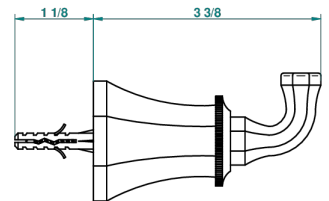

ART DECO CON MANETAS

A55-517

Percha de baño

THG®
PARIS

13105

26/05/2010

CARACTERÍSTICAS

- Art Deco con manetas
- Percha de baño

ACABADOS DISPONIBLES

Bronce claro - D01
Cerámica negra mate - D30
Cobre viejo mate - H07
Cromo - A02
Cromo / dorado - G02
Cromo mate - C02

Dorado - F01
Dorado mate - F07
Dorado pálido - F30
Dorado pálido mate (sin barniz) - F31
Natural smoked Brass - A13
Níquel - B01

Níquel mate - C01
Níquel viejo - H28
Pvd blush - H62
Pvd blush mate - H60
Pvd color latón - H49
Pvd color latón mate - H50

Pvd color níquel - H55
Pvd color níquel mate - H56
Pvd color oro - H52
Pvd color oro mate - H53
Pvd grafito - H64
Pvd grafito mate - H65

Pvd marrón bronce - F33
Pvd marrón bronce mate - F34
Pvd umber - H66
Pvd umber mate - H67