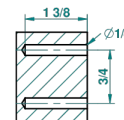

ART DECO CON MANETAS

A55-517

Percha de baño

THG®
PARIS

13105

26/05/2010

CARACTERÍSTICAS

- Art Deco con manetas
- Percha de baño

ACABADOS DISPONIBLES

Bronce claro - D01
Cerámica negra mate - D30
Cobre viejo mate - H07
Cromo - A02
Cromo / dorado - G02
Cromo mate - C02

Dorado - F01
Dorado mate - F07
Dorado pálido - F30
Dorado pálido mate (sin barniz) - F31
Natural smoked Brass - A13
Níquel - B01

Níquel mate - C01
Níquel viejo - H28
Pvd blush - H62
Pvd blush mate - H60
Pvd color latón - H49
Pvd color latón mate - H50

Pvd color níquel - H55
Pvd color níquel mate - H56
Pvd color oro - H52
Pvd color oro mate - H53
Pvd grafito - H64
Pvd grafito mate - H65

Pvd marrón bronce - F33
Pvd marrón bronce mate - F34
Pvd umber - H66
Pvd umber mate - H67