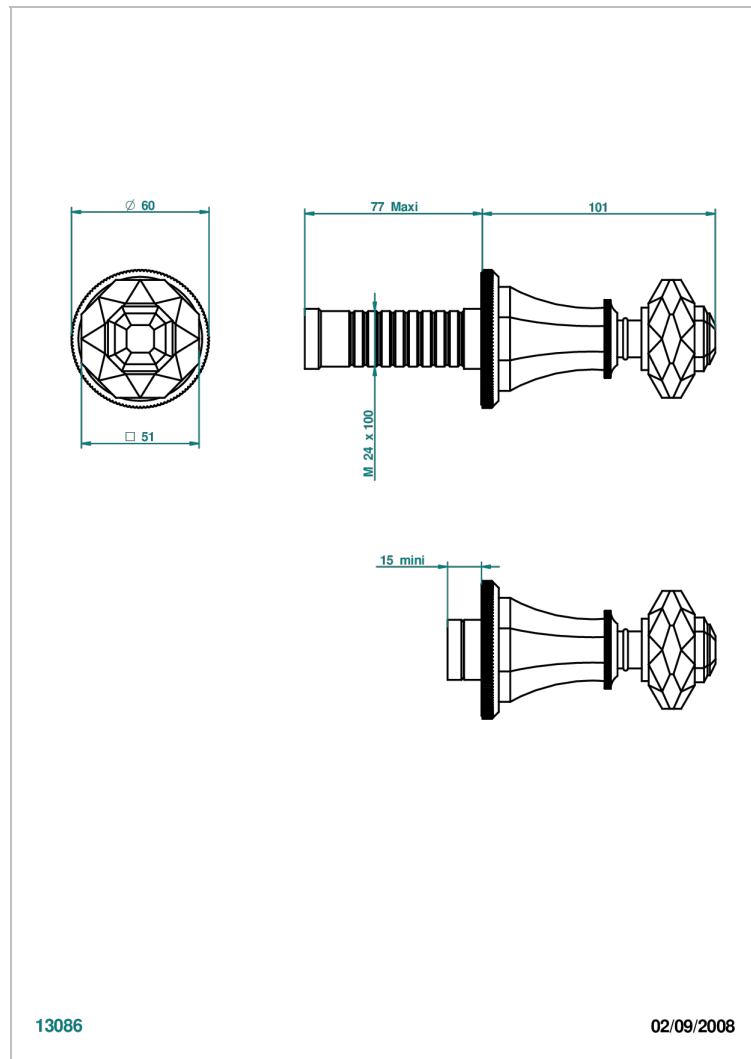

Garniture sans tête (croisillon, rosace et allonge) pour robinet d'arrêt 30 & 32 ou inverseur 4 voies 50/4/VM - neutre

13086

02/09/2008

### CARACTÉRISTIQUES

- Garniture pour robinet d'arrêt Réf.30, 32 ou inverseur mural 50/4/VM
- Sans marquage
- Livrée sans partie encastrée

### PRODUITS ASSOCIÉS

- Ref. G00-32CUSA Robinet d'arrêt à encastrer 3/4" côté froid tête 1/4 tour fermeture gauche -standard américain sans garniture
- Ref. G00-30CUSA Robinet d'arrêt à encastrer 1/2 " cote froid tete 1/4 tour fermeture gauche - standard americain sans garniture