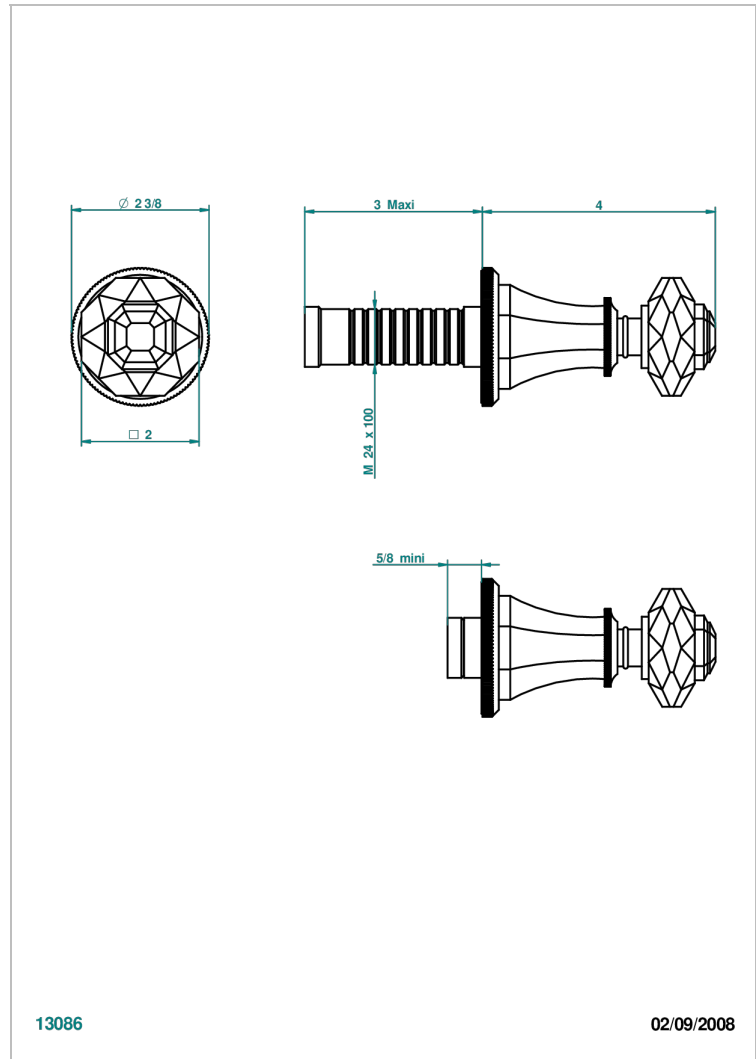

Garniture sans tête (croisillon, rosace et allonge) pour robinet d'arrêt 30 & 32 ou inverseur 4 voies 50/4/VM - neutre

13086

02/09/2008

### CARACTÉRISTIQUES

- Garniture pour robinet d'arrêt Réf.30, 32 ou inverseur mural 50/4/VM
- Sans marquage
- Livrée sans partie encastrée

### PRODUITS ASSOCIÉS

- Ref. G00-32CUSA Robinet d'arrêt à encastrer 3/4" côté froid tête 1/4 tour fermeture gauche -standard américain sans garniture
- Ref. G00-30CUSA Robinet d'arrêt à encastrer 1/2 " cote froid tete 1/4 tour fermeture gauche - standard americain sans garniture