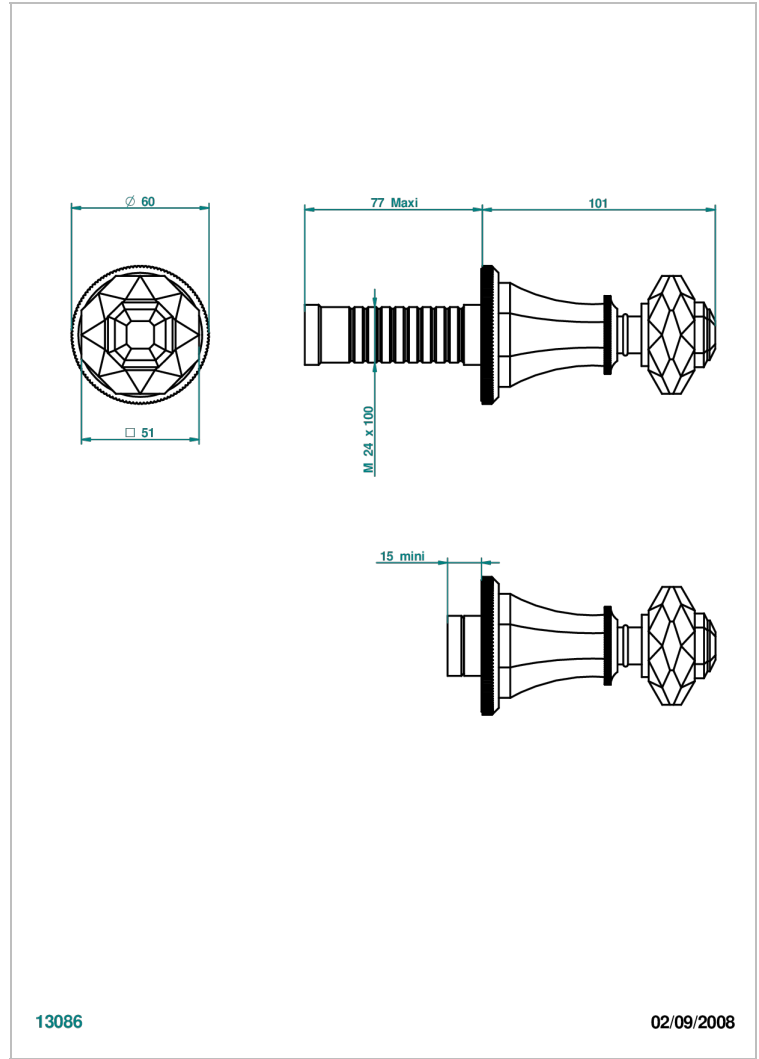

Garniture sans tête (croisillon, rosace et allonge) pour robinet d'arrêt 30 & 32 ou inverseur 4 voies 50/4/VM - neutre

### CARACTÉRISTIQUES

- Garniture pour robinet d'arrêt Réf.30, 32 ou inverseur mural 50/4/VM
- Sans marquage
- Livrée sans partie encastrée

### PRODUITS ASSOCIÉS

- Ref. G00-30/CA Robinet d'arrêt à encastrer 1/2", avec tête 1/4 tour fermeture gauche, sans garniture
- Ref. G00-32/CA Robinet d'arrêt à encastrer 3/4", avec tête 1/4 tour fermeture gauche, sans garniture