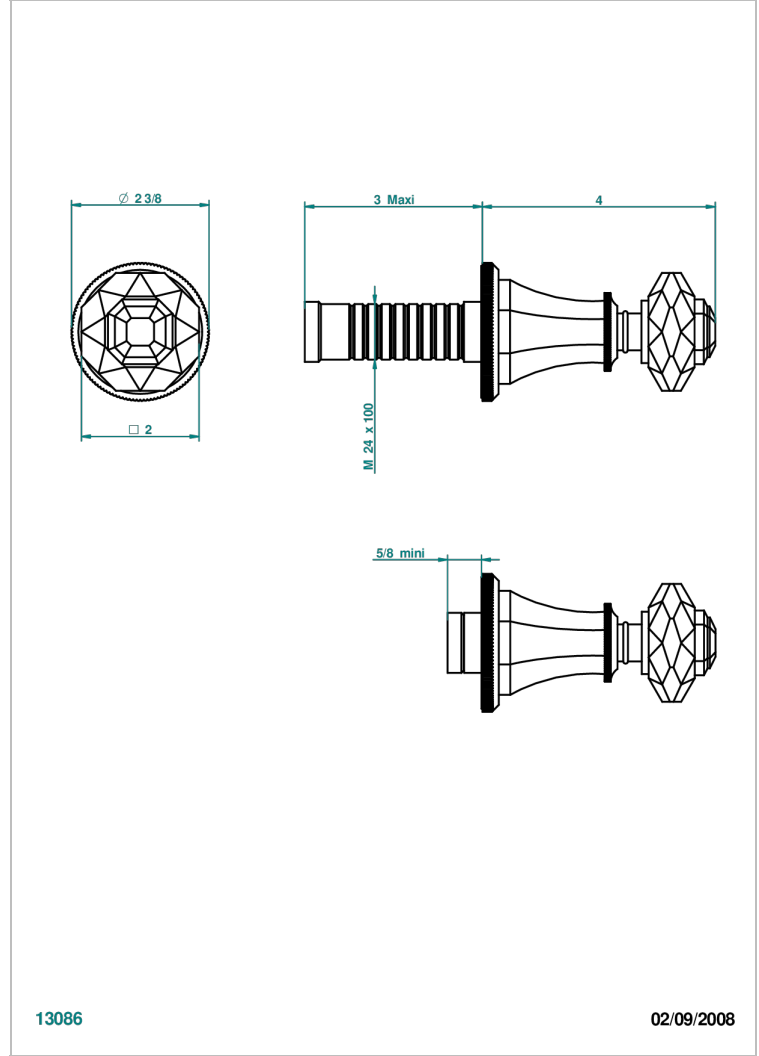

Garniture sans tête (croisillon, rosace et allonge) pour robinet d'arrêt 30 & 32 ou inverseur 4 voies 50/4/VM - neutre

### CARACTÉRISTIQUES

- Garniture pour robinet d'arrêt Réf.30, 32 ou inverseur mural 50/4/VM
- Sans marquage
- Livrée sans partie encastrée

### PRODUITS ASSOCIÉS

- Ref. G00-30/CA Robinet d'arrêt à encastrer 1/2", avec tête 1/4 tour fermeture gauche, sans garniture
- Ref. G00-32/CA Robinet d'arrêt à encastrer 3/4", avec tête 1/4 tour fermeture gauche, sans garniture