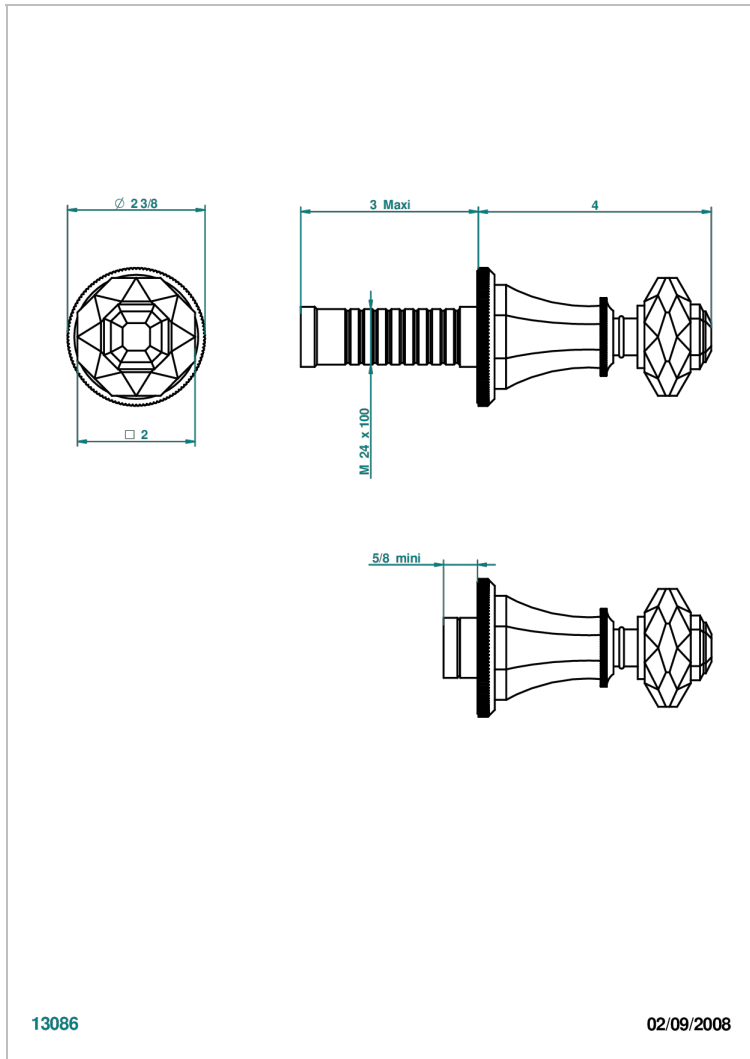

无头配件（手柄、壁罩、加长器），用于30和32关闭阀或50/4/VM四通分水器 - 中性

13086

02/09/2008

特色

- Tradition Crystal
- 无头配件（手柄、壁罩、加长器），用于30和32关闭阀或50/4/VM四通分水器 - 中性

相关的SKU

- Ref. G00-30/CA 嵌入式1/2"关闭阀，有头，左转1/4圈关闭，无配件
- Ref. G00-32/CA 嵌入式3/4"关闭阀，有头，左转1/4圈关闭，无配件