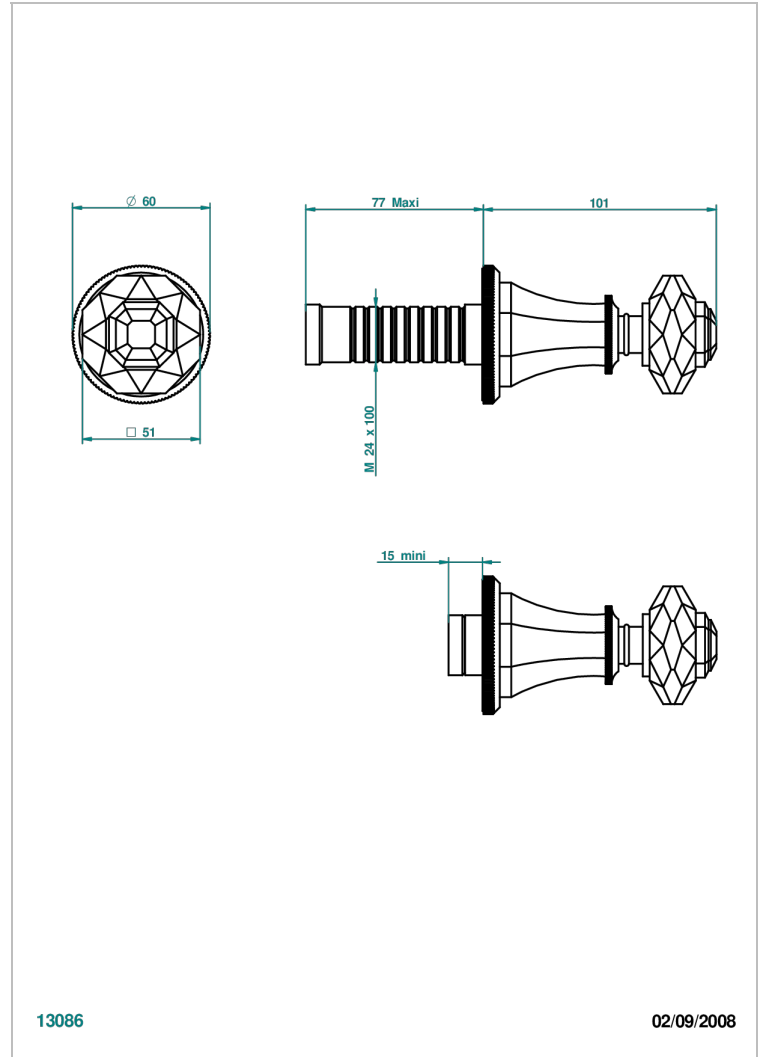

A59-30B

Parte externa para llave de paso mural ref. 30 & 32 y para inversor mural ref. 50/4/VM (mando, rosetón y alargador, sin cartucho)

CARACTERÍSTICAS

- Tradition Crystal
- Parte externa para llave de paso mural ref. 30 & 32 y para inversor mural ref. 50/4/VM (mando, rosetón y alargador, sin cartucho)

PRODUCTOS RELACIONADOS

- Ref. G00-32CUSA Robinet d'arrêt à encastrer 3/4" côté froid tête 1/4 tour fermeture gauche -standard américain sans garniture
- Ref. G00-32HUSA Robinet d'arrêt à encastrer 3/4" côté chaud tête 1/4 tour fermeture droite - standard américain sans garniture
- Ref. G00-30CUSA Robinet d'arrêt a encastrer 1/2 " cote froid tete 1/4 tour fermeture gauche - standard americain sans garniture
- Ref. G00-30HUSA Robinet d'arret a encastrer 1/2 " cote chaud tete 1/4 tour fermeture droite - standard americain sans garniture