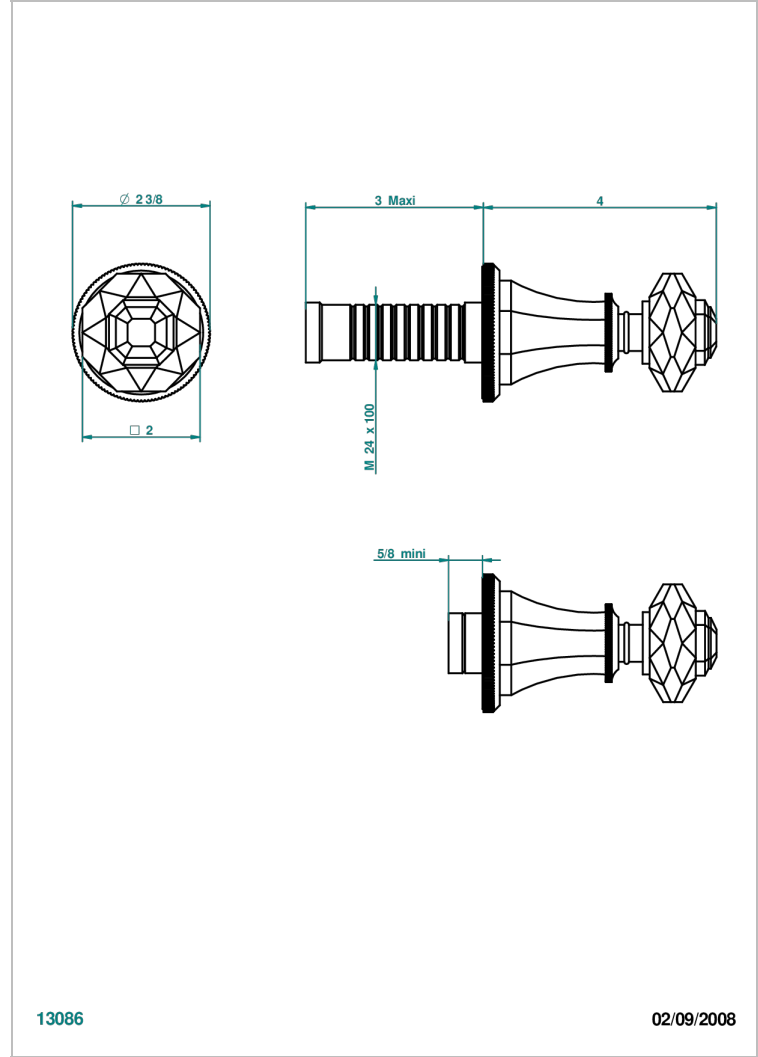

A59-30B

Parte externa para llave de paso mural ref. 30 & 32 y para inversor mural ref. 50/4/VM (mando, rosetón y alargador, sin cartucho)

## CARACTERÍSTICAS

- Tradition Crystal
- Parte externa para llave de paso mural ref. 30 & 32 y para inversor mural ref. 50/4/VM (mando, rosetón y alargador, sin cartucho)

## PRODUCTOS RELACIONADOS

- Ref. G00-32CUSA Robinet d'arrêt à encastrer 3/4" côté froid tête 1/4 tour fermeture gauche -standard américain sans garniture
- Ref. G00-32HUSA Robinet d'arrêt à encastrer 3/4" côté chaud tête 1/4 tour fermeture droite - standard américain sans garniture
- Ref. G00-30CUSA Robinet d'arrêt a encastrer 1/2 " cote froid tete 1/4 tour fermeture gauche - standard americain sans garniture
- Ref. G00-30HUSA Robinet d'arret a encastrer 1/2 " cote chaud tete 1/4 tour fermeture droite - standard americain sans garniture