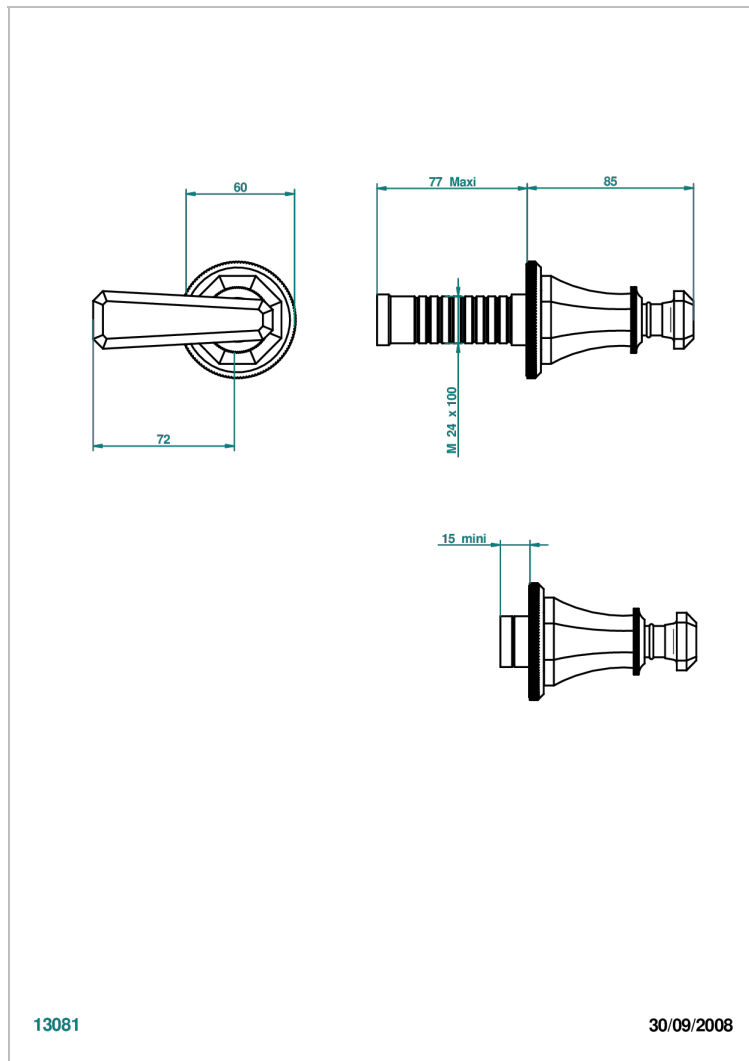

A58-30B

Garniture sans tête (croisillon, rosace et allonge) pour robinet d'arrêt 1/2" ref.30/CA & 30/HA et 3/4" ref.32/CA & 32/HA ou inverseur ref.50/4VMA

13081

30/09/2008

CARACTÉRISTIQUES

- Garniture pour robinet d'arrêt Réf.30, 32 ou inverseur mural 50/4/VM
- Livrée sans partie encastrée

PRODUITS ASSOCIÉS

- Ref. G00-32CUSA Robinet d'arrêt à encastrer 3/4" côté froid tête 1/4 tour fermeture gauche -standard américain sans garniture
- Ref. G00-32HUSA Robinet d'arrêt à encastrer 3/4" côté chaud tête 1/4 tour fermeture droite - standard américain sans garniture
- Ref. G00-30CUSA Robinet d'arrêt a encastrer 1/2 " cote froid tete 1/4 tour fermeture gauche - standard americain sans garniture
- Ref. G00-30HUSA Robinet d'arret a encastrer 1/2 " cote chaud tete 1/4 tour fermeture droite - standard americain sans garniture