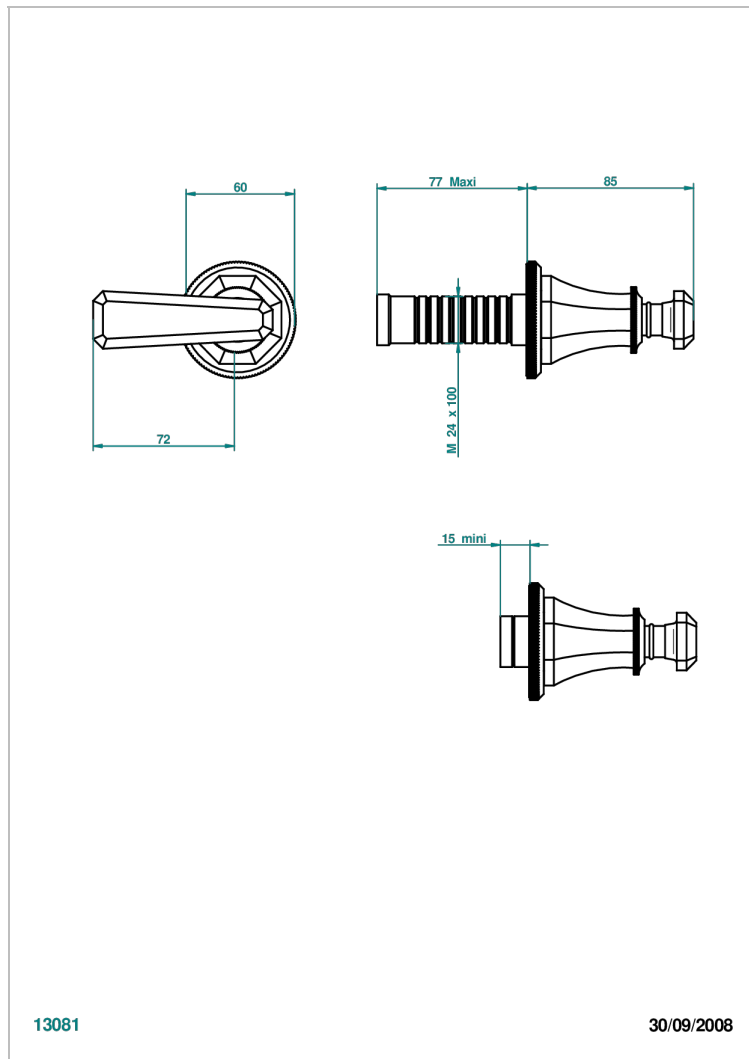

A58-30B

Parte externa para llave de paso mural ref. 30 & 32 y para inversor mural ref. 50/4/VM (mando, rosetón y alargador, sin cartucho)

CARACTERÍSTICAS

- Tradition con manetas
- Parte externa para llave de paso mural ref. 30 & 32 y para inversor mural ref. 50/4/VM (mando, rosetón y alargador, sin cartucho)

PRODUCTOS RELACIONADOS

- Ref. G00-32CUSA Robinet d'arrêt à encastrer 3/4" côté froid tête 1/4 tour fermeture gauche -standard américain sans garniture
- Ref. G00-32HUSA Robinet d'arrêt à encastrer 3/4" côté chaud tête 1/4 tour fermeture droite - standard américain sans garniture
- Ref. G00-30CUSA Robinet d'arrêt a encastrer 1/2 " cote froid tete 1/4 tour fermeture gauche - standard americain sans garniture
- Ref. G00-30HUSA Robinet d'arret a encastrer 1/2 " cote chaud tete 1/4 tour fermeture droite - standard americain sans garniture